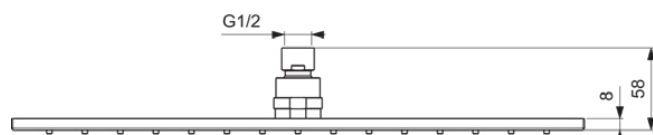

IDEALRAIN

A5806AA

IDEALRAIN | Hoofddouche 403x58x403 mm in chroom afwerking, 12 l/min (3 bar) | Metalen douchekop

Afbeelding & technische tekening

Algemene informatie

Productcategorie:	Hoofddouches
Producttype:	Hoofddouche
Merk:	Ideal Standard
Collectie:	IDEALRAIN
Colour:	AA - Chroom
Afwerking van het oppervlak:	glanzend
Hoogte (mm):	403
Breedte (mm):	403
Lengte / sprong (mm):	58
Nettogewicht (kg):	4.33
EAN-code:	4015413349291

Downloads

- [Declaration of Conformity](#)

Product specificaties

Instelbare straalsoorten:	Nee
Verstelbare sproeihoek:	Ja
Aantal straalsoorten:	1
Kleurcode:	AA
Kleuromschrijving:	chroom
Gemakkelijk te reinigen noppen:	Ja
Materiaal:	Metaal
Maximale volumestroom bij 3 bar (l/min):	12
Maximale volumestroom bij 3 bar (l/min) voor alle uitgangen:	12
Max. debiet bij 3 bar (l) voor hoofddouche:	12
PVD technologie:	Nee
SmartShine:	Ja
Oppervlakte dekking:	verchroomd
Afwerking van het oppervlak:	glanzend
Draaibare hoofddouche:	Ja
Type straalsoort(en):	Regen
Waterbesparend:	Nee
Met volumestroombegrenzer:	Nee
Met douchearm:	Nee
Met terugslagklep:	Nee