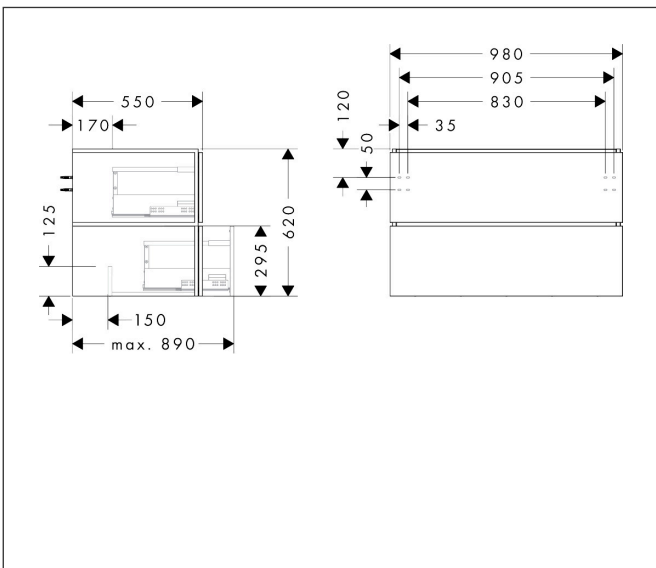

Merk	hansgrohe
Artikelnaam	Xilesa E badmeubel 980/550 met 2 lades PushOpen voor consoles voor waskom/ geslepen wastafel
Art.nr.	54302760
Oppervlakte	Slate Matt Grey
Netto prijs	976,32 EUR

Product foto

Kenmerken

- basismateriaal meubels: vezelplaat van gemiddelde dichtheid (MDF)
- oppervlaktemateriaal meubels: lak
- MoistureProof: duurzaam materiaal dat lang mooi blijft
- met zijgreepopening
- open via PushOpen-functie
- type opening: volledig uittrekbaar
- 2 lades
- SoftClose, voor vloeiend en zacht sluiten
- wandmontage
- montagevoorwaarde: voorgemonteerd
- met bevestigingsmateriaal
- opbouwwascom/opzetwastafel geslepen en console moeten apart worden besteld
- ruimtebesparende sifon (#54235000) is nodig voor de installatie en moet afzonderlijk worden besteld

Maat tekeningen

Technologie

Certificaat

Merk	hansgrohe
Artikelnaam	Xilesa E badmeubel 980/550 met 2 lades PushOpen voor consoles voor waskom/ geslepen wastafel
Art.nr.	54302760
Oppervlakte	Slate Matt Grey
Netto prijs	976,32 EUR

Benodigde onderdelen (naar keuze)

Product foto	Artikelnaam	Art.nr.	Prijs
	hansgrohe Xilesa E console 980/550 met uitsparing in het midden voor geslepen opzetwastafel Slate Matt Grey	54270760	213,84
	hansgrohe Xilesa E console 980/550 met uitsparing in het midden voor waskom zonder kraangat Slate Matt Grey	54276760	213,84