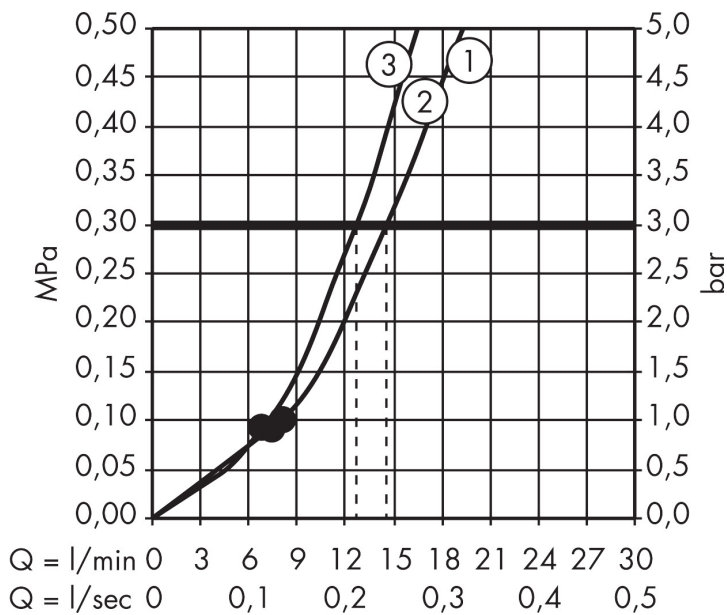

Merk	hansgrohe
Artikelnaam	Raindance Select E badset 120 3jet met doucheslang 160 cm
Art.nr.	26720000
Oppervlakte	chrom
Netto prijs	160,92 EUR

Product foto

Maat tekeningen

Kenmerken

- bestaat uit: handdouche, douchehouder, doucheslang
- diameter handdouche 120 mm
- RainAir volle zachte regenstraal, Rain, Whirl intensieve massagestraal
- handige straalkeuze via Select-knop
- QuickClean: Kalkaanslag kun je eenvoudig met je vinger verwijderen
- draaikoppeling voorkomt dat de slang in de knoop raakt
- lengte doucheslang: 1600 mm
- geïntegreerde houder
- douchehouder van kunststof
- afspoelbare filterring

Technologie

Straalsoorten

Merk hansgrohe
 Artikelnaam **Raindance Select E** badset 120 3jet met doucheslang 160 cm
 Art.nr. 26720000
 Oppervlakte chroom
 Netto prijs 160,92 EUR

Stroomschema

- 1 Rain krachtige regenstraal
- 2 RainAir volle zachte regenstraal
- 3 WhirlAIR intensieve massagestraal
- 4 Rain + Booster

De verbruikswaarden werden in overeenstemming met de praktijk met de bijbehorende armaturen (thermostaat/mengkraan/inbouwventiel) gemeten.

Merk	hansgrohe
Artikelnaam	Raindance Select E badset 120 3jet met doucheslang 160 cm
Art.nr.	26720000
Oppervlakte	chrom
Netto prijs	160,92 EUR