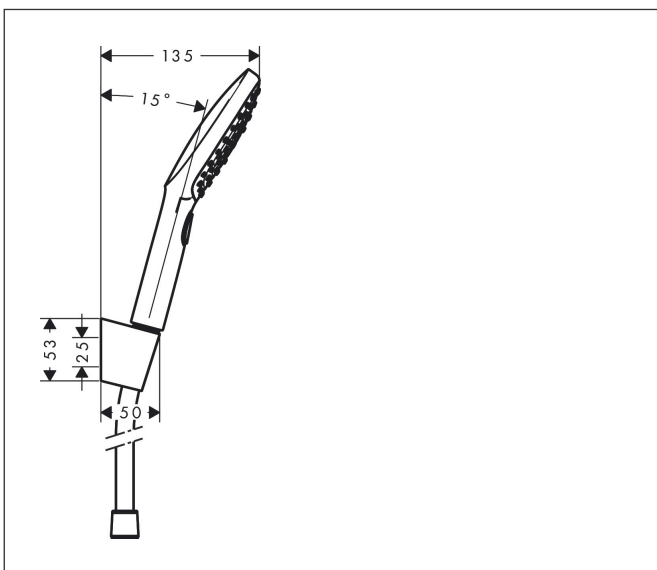

Merk	hansgrohe
Artikelnaam	Raindance Select E badset 120 3jet met doucheslang 160 cm
Art.nr.	26720000
Oppervlakte	chrom
Netto prijs	160,92 EUR

Product foto

Maat tekeningen

Kenmerken

- bestaat uit: handdouche, douchehouder, doucheslang
- diameter handdouche 120 mm
- RainAir volle zachte regenstraal, Rain, Whirl intensieve massagestraal
- handige straalkeuze via Select-knop
- QuickClean: Kalkaanslag kun je eenvoudig met je vinger verwijderen
- draaikoppeling voorkomt dat de slang in de knoop raakt
- lengte doucheslang: 1600 mm
- geïntegreerde houder
- douchehouder van kunststof
- afspoelbare filterring

Technologie

Straalsoorten

Merk hansgrohe
 Artikelnaam **Raindance Select E** badset 120 3jet met doucheslang 160 cm
 Art.nr. 26720000
 Oppervlakte chroom
 Netto prijs 160,92 EUR

Stroomschema

- 1 Rain krachtige regenstraal
- 2 RainAir volle zachte regenstraal
- 3 WhirlAIR intensieve massagestraal
- 4 Rain + Booster

De verbruikswaarden werden in overeenstemming met de praktijk met de bijbehorende armaturen (thermostaat/mengkraan/inbouwventiel) gemeten.

Merk	hansgrohe
Artikelnaam	Raindance Select E badset 120 3jet met doucheslang 160 cm
Art.nr.	26720000
Oppervlakte	chrom
Netto prijs	160,92 EUR