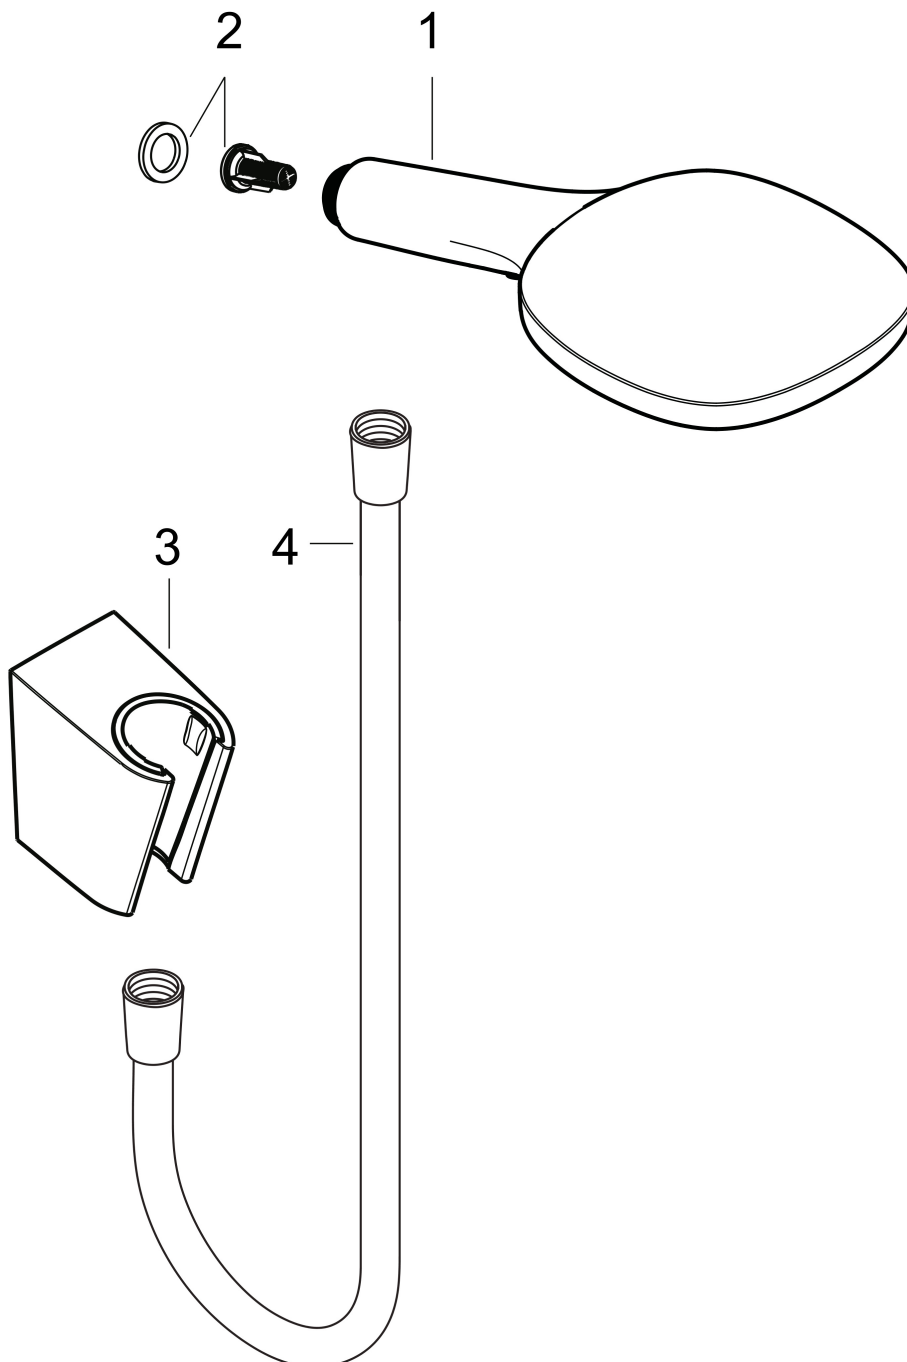

Merk	hansgrohe
Artikelnaam	Raindance Select E badset 120 3jet met doucheslang 160 cm
Art.nr.	26720000
Oppervlakte	chrom
Netto prijs	160,92 EUR

Product foto

Maat tekeningen

Kenmerken

- bestaat uit: handdouche, douchehouder, doucheslang
- diameter handdouche 120 mm
- RainAir volle zachte regenstraal, Rain, Whirl intensieve massagestraal
- handige straalkeuze via Select-knop
- QuickClean: Kalkaanslag kun je eenvoudig met je vinger verwijderen
- draaikoppeling voorkomt dat de slang in de knoop raakt
- lengte doucheslang: 1600 mm
- geïntegreerde houder
- douchehouder van kunststof
- afspoelbare filterring

Technologie

Straalsoorten

Merk hansgrohe
 Artikelnaam **Raindance Select E** badset 120 3jet met doucheslang 160 cm
 Art.nr. 26720000
 Oppervlakte chroom
 Netto prijs 160,92 EUR

Stroomschema

- 1 Rain krachtige regenstraal
- 2 RainAir volle zachte regenstraal
- 3 WhirlAIR intensieve massagestraal
- 4 Rain + Booster

De verbruikswaarden werden in overeenstemming met de praktijk met de bijbehorende armaturen (thermostaat/mengkraan/inbouwventiel) gemeten.

Merk	hansgrohe
Artikelnaam	Raindance Select E badset 120 3jet met doucheslang 160 cm
Art.nr.	26720000
Oppervlakte	chrom
Netto prijs	160,92 EUR

Explosietekening voor bouwjaar: >10/14

Merk hansgrohe
 Artikelnaam **Raindance Select E** badset 120 3jet met doucheslang 160 cm
 Art.nr. 26720000
 Oppervlakte chroom
 Netto prijs 160,92 EUR

Onderdelen voor bouwjaar: >10/14