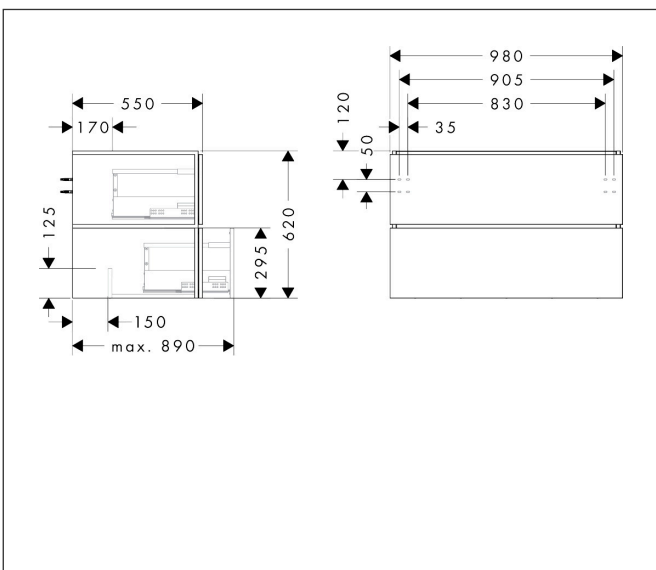

Merk	hansgrohe
Artikelnaam	Xilesa E badmeubel 980/550 met 2 lades PushOpen voor consoles voor waskom/ geslepen wastafel
Art.nr.	54302780
Oppervlakte	Sand Matt Beige
Netto prijs	976,32 EUR

Product foto

Kenmerken

- basismateriaal meubels: vezelplaat van gemiddelde dichtheid (MDF)
- oppervlaktemateriaal meubels: lak
- MoistureProof: duurzaam materiaal dat lang mooi blijft
- met zijgreepopening
- open via PushOpen-functie
- type opening: volledig uittrekbaar
- 2 lades
- SoftClose, voor vloeiend en zacht sluiten
- wandmontage
- montagevoorwaarde: voorgemonteerd
- met bevestigingsmateriaal
- opbouwwascom/opzetwastafel geslepen en console moeten apart worden besteld
- ruimtebesparende sifon (#54235000) is nodig voor de installatie en moet afzonderlijk worden besteld

Maat tekeningen

Technologie

Certificaat

Merk	hansgrohe
Artikelnaam	Xilesa E badmeubel 980/550 met 2 lades PushOpen voor consoles voor waskom/ geslepen wastafel
Art.nr.	54302780
Oppervlakte	Sand Matt Beige
Netto prijs	976,32 EUR

Benodigde onderdelen (naar keuze)

Product foto	Artikelnaam	Art.nr.	Prijs
	hansgrohe Xilesa E console 980/550 met uitsparing in het midden voor geslepen opzetwastafel Sand Matt Beige	54270780	213,84
	hansgrohe Xilesa E console 980/550 met uitsparing in het midden voor waskom zonder kraangat Sand Matt Beige	54276780	213,84