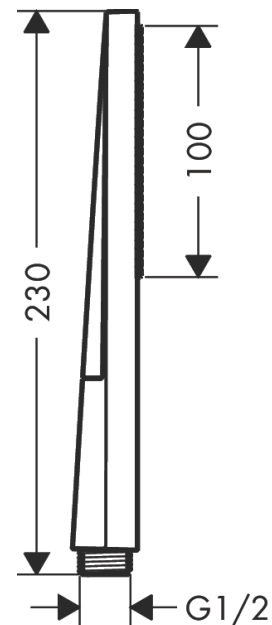

## Beschrijving

- diameter douchekop 100 x 25 mm
- PowderRain
- maximale doorstroomhoeveelheid bij 3 bar: 8 l/min
- met interne watervoering
- uitspoelbaar zeef inzetstuk
- EcoSmart: waterdoorstroom max. 9 l/min
- EU taxonomie: max. 8l/min
- Kiwa K6053\_Showers EN1112

## Maattekening