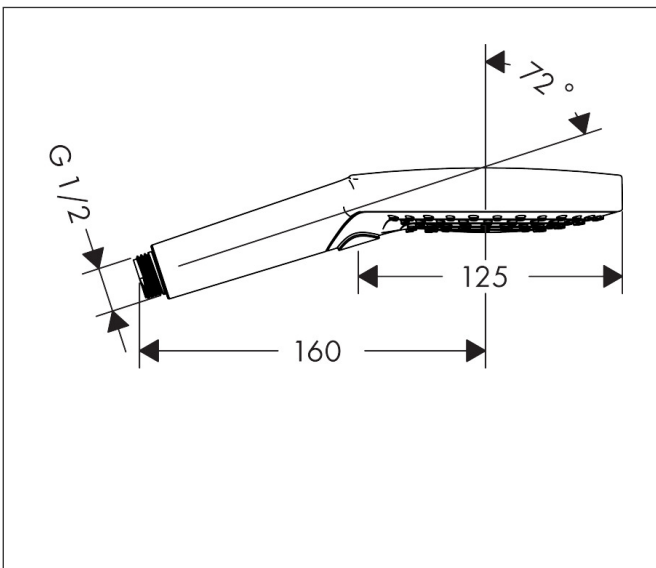

Merk hansgrohe  
 Artikelnaam **Raindance Select S** handdouche 120 3jet  
 Art.nr. 26530670  
 Oppervlakte mat zwart  
 Netto prijs 173,56 EUR

## Maat tekeningen

## Kenmerken

- diameter douchekop 120 mm
- Rain, RainAir volle zachte regenstraal, Whirl intensieve massagestraal
- handige straalkeuze via Select-knop
- maximale doorstroomhoeveelheid bij 3 bar: 15 l/min
- functie van: 8,8 l/min
- met interne watervoering
- afspoelbare filterring