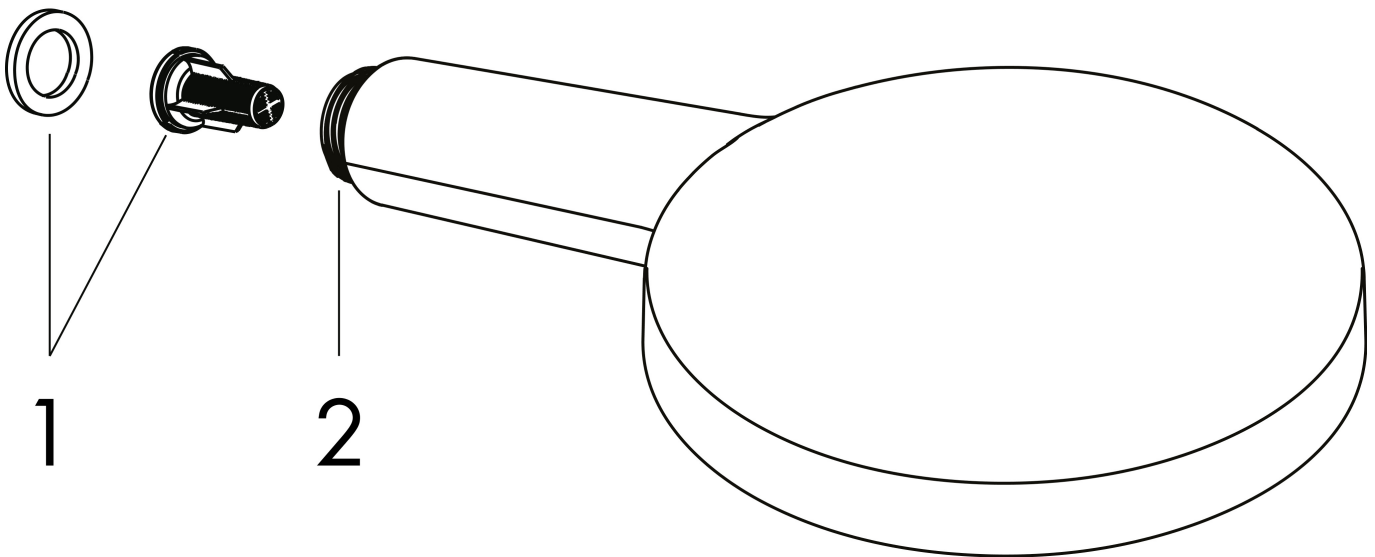

Merk	hansgrohe
Artikelnaam	Raindance Select S handdouche 120 3jet
Art.nr.	26530670
Oppervlakte	mat zwart
Netto prijs	173,56 EUR

Explosietekening voor bouwjaar: >04/20