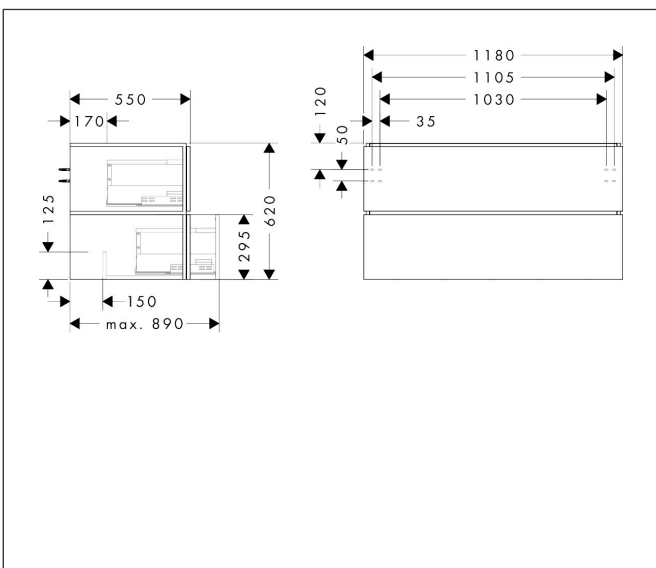

Merk	hansgrohe
Artikelnaam	<b>Xilesa E</b> badmeubel 1180/550 met 2 lades voor consoles voor waskom/geslepen wastafel
Art.nr.	54303550
Oppervlakte	Cashmere Oak
Netto prijs	912,60 EUR

## Kenmerken

- basismateriaal meubels: 3-laags spaanplaat met hoge dichtheid
- oppervlaktemateriaal meubels: melamine directe coating
- MoistureProof: duurzaam materiaal dat lang mooi blijft
- met zijgreepopening
- type opening: volledig uittrekbaar
- 2 laden
- SoftClose, voor vloeiend en zacht sluiten
- wandmontage
- montagevoorwaarde: voorgemonteerd
- met bevestigingsmateriaal
- opbouwwascom/opzetwastafel geslepen en console moeten apart worden besteld
- ruimtebesparende sifon (#54235000) is nodig voor de installatie en moet afzonderlijk worden besteld

## Maat tekeningen

## Certificaat

Merk	hansgrohe
Artikelnaam	<b>Xilesa E</b> badmeubel 1180/550 met 2 lades voor consoles voor waskom/geslepen wastafel
Art.nr.	54303550
Oppervlakte	Cashmere Oak
Netto prijs	912,60 EUR