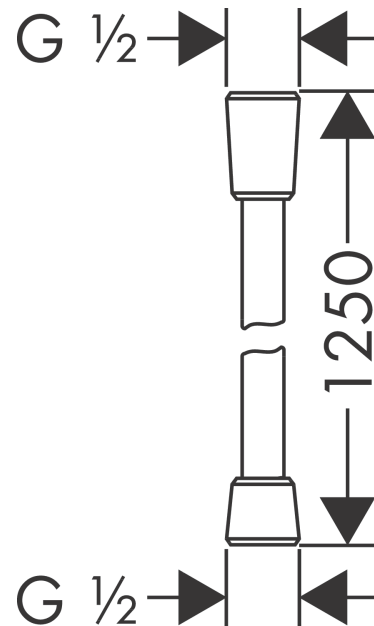

Isiflex
doucheslang 125 cm
 Finish: **Brushed Black Chrome** Artikelnummer: **28272340**

Beschrijving

- hoogwaardige doucheslang
- met plastic coating, gemakkelijk schoon te maken
- lengte: 125 cm
- draaikoppeling voorkomt dat de slang in de knoop raakt
- anti-knikbescherming
- moeren doucheslang: conische moer aan beide zijden
- aansluitdraad: G½
- Kiwa K13366_Shower Hoses EN1113
- Kiwa K13366_Shower Hoses EN1113

Artikeldetails

Vrijblijvende advies verkoopprijs excl. BTW	43,55 €
Vrijblijvende advies verkoopprijs incl. BTW	52,70 €

Designprijzen

Productfoto

Maattekening

Isiflex
doucheslang 125 cm
Finish: **Brushed Black Chrome** Artikelnummer: **28272340**

Explosietekening

Bouwjaar: >11/16

Isiflex
doucheslang 125 cm
 Finish: **Brushed Black Chrome** Artikelnummer: **28272340**

Reserveonderdelenlijst

Bouwjaar: >11/16

Regel	Beschrijving	Artikelnummer	Prijs incl. BTW	VE
1	dichting	98058000	2,90 €	1