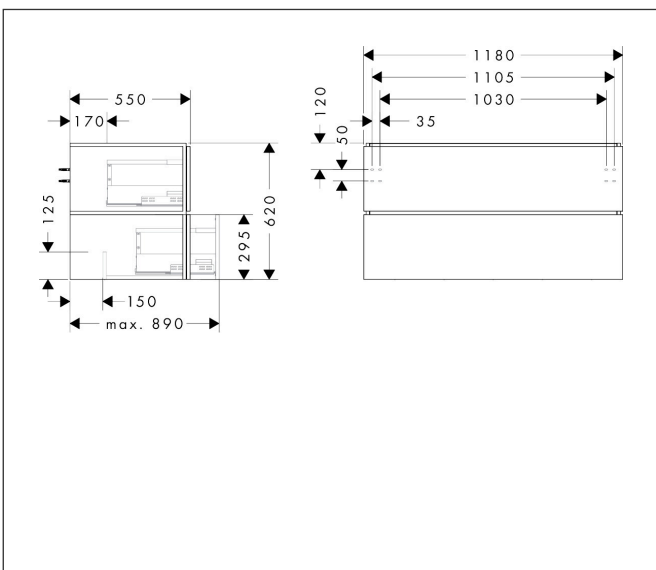

Merk	hansgrohe
Artikelnaam	<b>Xilesa E</b> badmeubel 1180/550 met 2 lades voor consoles voor waskom/geslepen wastafel
Art.nr.	54303700
Oppervlakte	Mat wit
Netto prijs	912,60 EUR

## Maat tekeningen

## Certificaat

Merk	hansgrohe
Artikelnaam	<b>Xilesa E</b> badmeubel 1180/550 met 2 lades voor consoles voor waskom/geslepen wastafel
Art.nr.	54303700
Oppervlakte	Mat wit
Netto prijs	912,60 EUR