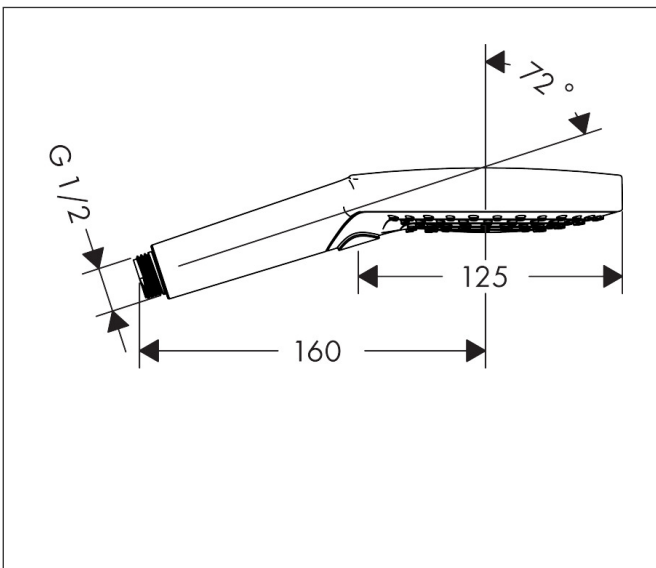

Merk hansgrohe
 Artikelnaam **Raindance Select S** handdouche 120 3jet EcoSmart
 Art.nr. 26531990
 Oppervlakte Polished Gold Optic
 Netto prijs 203,16 EUR

Product foto

Maat tekeningen

Kenmerken

- diameter douchekop 125 mm
- Rain, RainAir volle zachte regenstraal, Whirl intensieve massagestraal
- handige straalkeuze via Select-knop
- maximale doorstroomhoeveelheid bij 3 bar: 8,5 l/min
- functie van: 6,8 l/min
- met interne watervoering
- afspoelbare filtering
- EcoSmart: Veel waterplezier met veel minder water

Technologie

Straalsoorten

Certificaat

Merk hansgrohe
 Artikelnaam **Raindance Select S** handdouche 120 3jet EcoSmart
 Art.nr. 26531990
 Oppervlakte Polished Gold Optic
 Netto prijs 203,16 EUR

Stroomschema

Onderdelen voor bouwjaar: >06/20

Pos	Beschrijving	Art.nr.	Prijs
1	doorstroombegrenzer (9 l/min)	95659000	8,01
2	zeefdichting	94246000	3,12
3	afvoeraansluiting	93089000	13,21