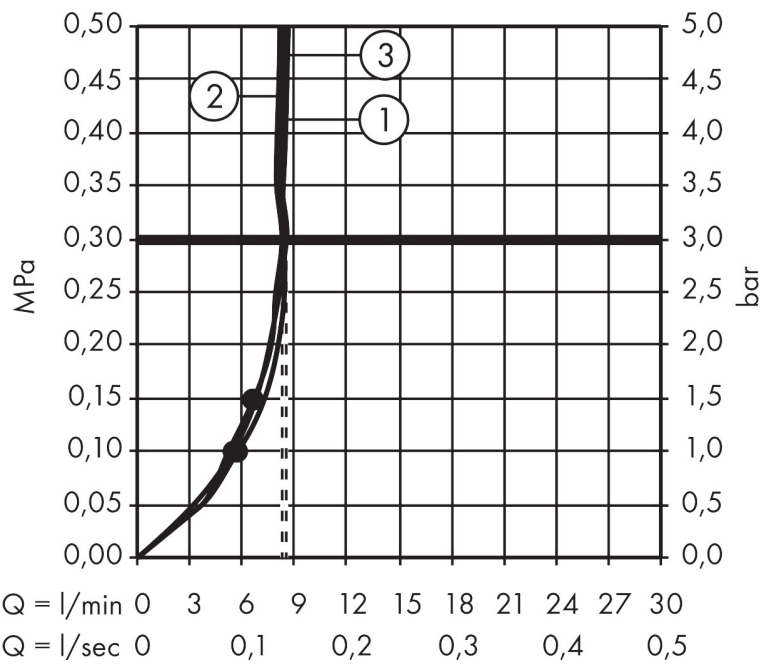

Merk hansgrohe
 Artikelnaam **Raindance Select S** handdouche 120 3jet EcoSmart
 Art.nr. 26531990
 Oppervlakte Polished Gold Optic
 Netto prijs 203,16 EUR

Product foto

Maat tekeningen

Kenmerken

- diameter douchekop 125 mm
- Rain, RainAir volle zachte regenstraal, Whirl intensieve massagestraal
- handige straalkeuze via Select-knop
- maximale doorstroomhoeveelheid bij 3 bar: 8,5 l/min
- functie van: 6,8 l/min
- met interne watervoering
- afspoelbare filtering
- EcoSmart: Veel waterplezier met veel minder water

Technologie

Straalsoorten

Certificaat

Merk hansgrohe
 Artikelnaam **Raindance Select S** handdouche 120 3jet EcoSmart
 Art.nr. 26531990
 Oppervlakte Polished Gold Optic
 Netto prijs 203,16 EUR

Stroomschema