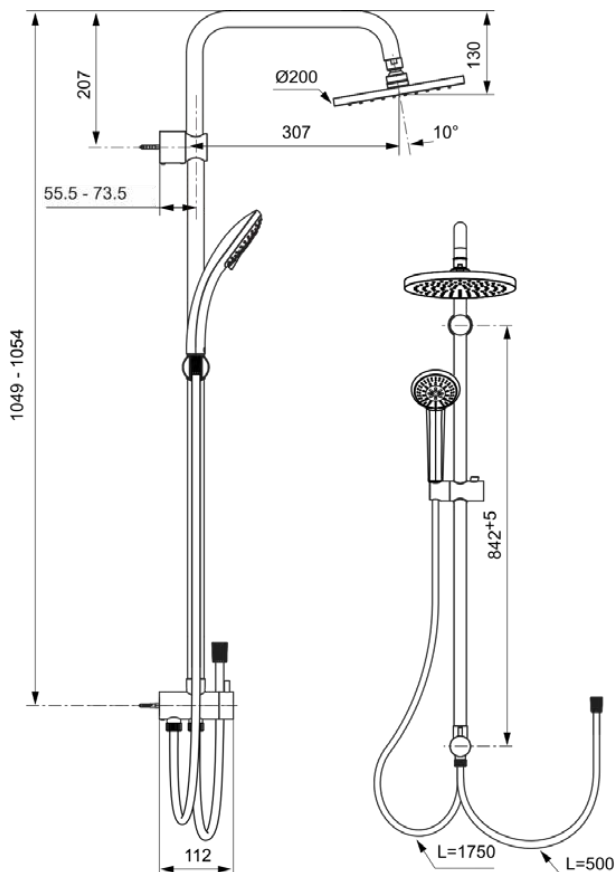

IDEALRAIN

A5691AA

IDEALRAIN | Douchesysteem 200x462.5x1049 mm in chroom afwerking, 11.0 l/min (3 bar)

Afbeelding & technische tekening

Algemene informatie

Productcategorie:	Douchesystemen
Producttype:	Douchesysteem
Merk:	Ideal Standard
Collectie:	IDEALRAIN
Ontwerper:	Artefakt
Kleur:	AA - Chroom
Afwerking van het oppervlak:	glanzend
Hoogte (mm):	1049 - 1054
Breedte (mm):	200
Lengte / sprong (mm):	462.5 - 480.5
Bevestigingswijze:	Bevestigingsbouten
Nettogewicht (kg):	4.50
EAN-code:	4015413314572

Producten die meegeleverd worden

B9401AA:	IDEALRAIN Handdouche met meerdere functies 80x225 mm in chroom afwerking, 8 l/min (3 bar)
BE175AA:	IDEALRAIN Doucheslang 1750 mm in chroom afwerking
A962755AA:	MULTI SUITES - SPARE PARTS Doucheslang 500 mm in chroom afwerking
B9442AA:	IDEALRAIN Hoofddouche 200x50x200 mm in chroom afwerking, 12 l/min (3 bar)

IDEALRAIN

A5691AA

IDEALRAIN | Douchesysteem 200x462.5x1049 mm in chroom afwerking, 11.0 l/min (3 bar)

Product specificaties

Maximale volumestroom bij 3 bar (l/min) voor alle uitgangen:	8/11
Max. debiet bij 3 bar (l) voor handdouches:	8
Max. debiet bij 3 bar (l) voor hoofddouche:	11
Maximale werkdruk (bar):	10
Minimale werkdruk (bar):	0.5
PVD technologie:	Nee
Verticaal verstelbare douchestang:	Nee
SmartShine:	Ja
Oppervlakte dekking:	verchromd
Afwerking van het oppervlak:	glanzend
Type greep:	Pin
Type temperatuurregeling:	Handmatig bediend
Met omstelling:	Nee
Met handdouches:	Ja
Met badset:	Nee
Met hoofddouche:	Ja
Met legplank(en):	Nee
Met doucheslang:	Ja
Met douchecombinatie:	Nee
Met zijdouche:	Nee
Met glijstuk:	Ja
Met zeepbak:	Nee
Met wandbeugel:	Nee
Met wandaansluitbocht:	Nee
Inclusief bevestigingsmateriaal:	Ja
Bevestigingswijze:	Bevestigingsbouten
Bevestigingswijze:	Wand