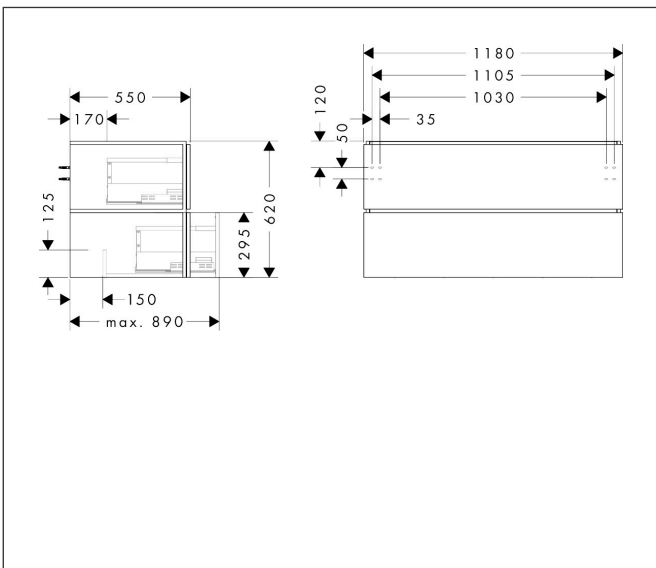

Merk	hansgrohe
Artikelnaam	<b>Xilesa E</b> badmeubel 1180/550 met 2 lades voor consoles voor waskom/geslepen wastafel
Art.nr.	54303760
Oppervlakte	Slate Matt Grey
Netto prijs	912,60 EUR

## Maat tekeningen

## Certificaat

Merk	hansgrohe
Artikelnaam	<b>Xilesa E</b> badmeubel 1180/550 met 2 lades voor consoles voor waskom/geslepen wastafel
Art.nr.	54303760
Oppervlakte	Slate Matt Grey
Netto prijs	912,60 EUR