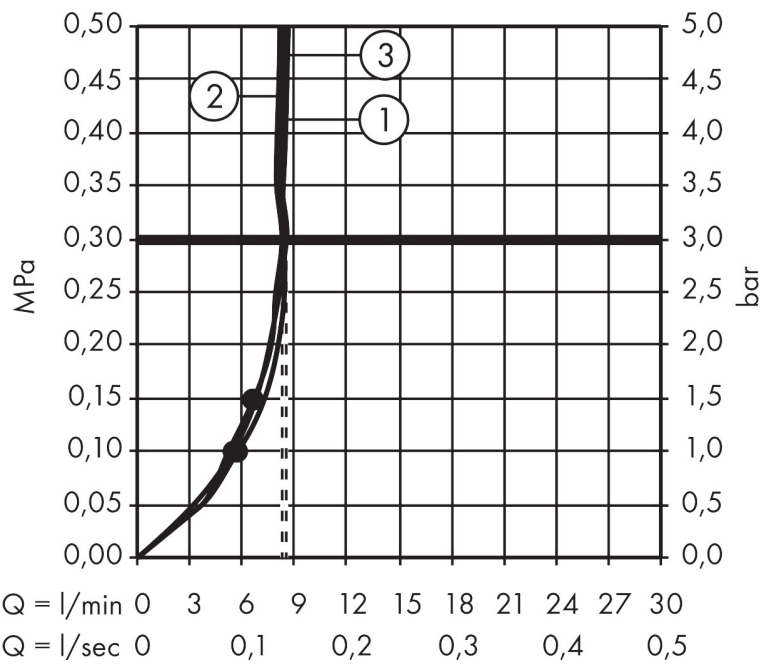

Merk	hansgrohe
Artikelnaam	Raindance Select S handdouche 120 3jet EcoSmart
Art.nr.	26531400
Oppervlakte	wit/chroom
Netto prijs	114,19 EUR

Product foto

Maat tekeningen

Kenmerken

- diameter douchekop 125 mm
- Rain, RainAir volle zachte regenstraal, Whirl intensieve massagestraal
- handige straalkeuze via Select-knop
- maximale doorstroomhoeveelheid bij 3 bar: 8,5 l/min
- functie van: 6,8 l/min
- met interne watervoering
- afspoelbare filtering
- EcoSmart: Veel waterplezier met veel minder water

Technologie

Straalsoorten

Certificaat

Merk hansgrohe
 Artikelnaam **Raindance Select S** handdouche 120 3jet EcoSmart
 Art.nr. 26531400
 Oppervlakte wit/chroom
 Netto prijs 114,19 EUR

Stroomschema

- 1 Rain krachtige regenstraal
- 2 WhirlAIR intensieve massagestraal
- 3 RainAir volle zachte regenstraal
- 4 Rain + Booster
- 5 Rain krachtige regenstraal
- 6 RainAir volle zachte regenstraal
- 7 WhirlAIR intensieve massagestraal
- 8 Rain + Booster

Merk	hansgrohe
Artikelnaam	Raindance Select S handdouche 120 3jet EcoSmart
Art.nr.	26531400
Oppervlakte	wit/chroom
Netto prijs	114,19 EUR

Explosietekening voor bouwjaar: >06/13

Merk hansgrohe
 Artikelnaam **Raindance Select S** handdouche 120 3jet EcoSmart
 Art.nr. 26531400
 Oppervlakte wit/chroom
 Netto prijs 114,19 EUR