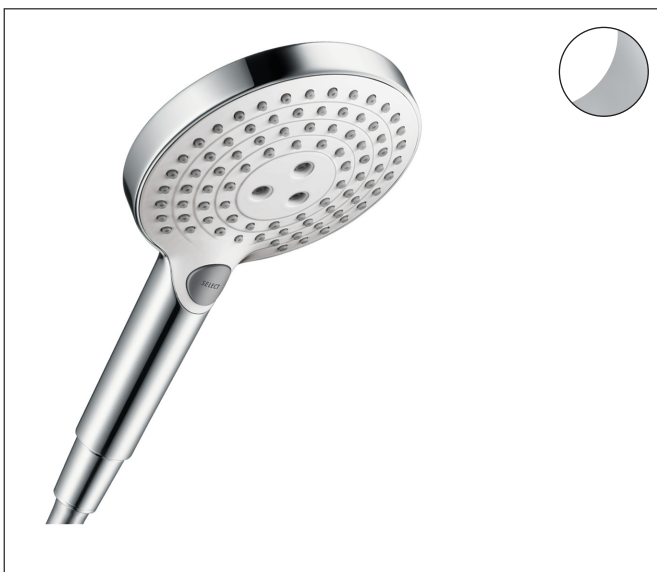

Merk	hansgrohe
Artikelnaam	Raindance Select S handdouche 120 3jet EcoSmart
Art.nr.	26531400
Oppervlakte	wit/chroom
Netto prijs	114,19 EUR

Product foto

Maat tekeningen

Kenmerken

- diameter douchekop 125 mm
- Rain, RainAir volle zachte regenstraal, Whirl intensieve massagestraal
- handige straalkeuze via Select-knop
- maximale doorstroomhoeveelheid bij 3 bar: 8,5 l/min
- functie van: 6,8 l/min
- met interne watervoering
- afspoelbare filtering
- EcoSmart: Veel waterplezier met veel minder water

Technologie

Straalsoorten

Certificaat

Merk hansgrohe
 Artikelnaam **Raindance Select S** handdouche 120 3jet EcoSmart
 Art.nr. 26531400
 Oppervlakte wit/chroom
 Netto prijs 114,19 EUR

Stroomschema

- 1 Rain krachtige regenstraal
- 2 WhirlAIR intensieve massagestraal
- 3 RainAir volle zachte regenstraal
- 4 Rain + Booster
- 5 Rain krachtige regenstraal
- 6 RainAir volle zachte regenstraal
- 7 WhirlAIR intensieve massagestraal
- 8 Rain + Booster

Merk	hansgrohe
Artikelnaam	Raindance Select S handdouche 120 3jet EcoSmart
Art.nr.	26531400
Oppervlakte	wit/chroom
Netto prijs	114,19 EUR

Explosietekening voor bouwjaar: >06/13

Merk hansgrohe
 Artikelnaam **Raindance Select S** handdouche 120 3jet EcoSmart
 Art.nr. 26531400
 Oppervlakte wit/chroom
 Netto prijs 114,19 EUR