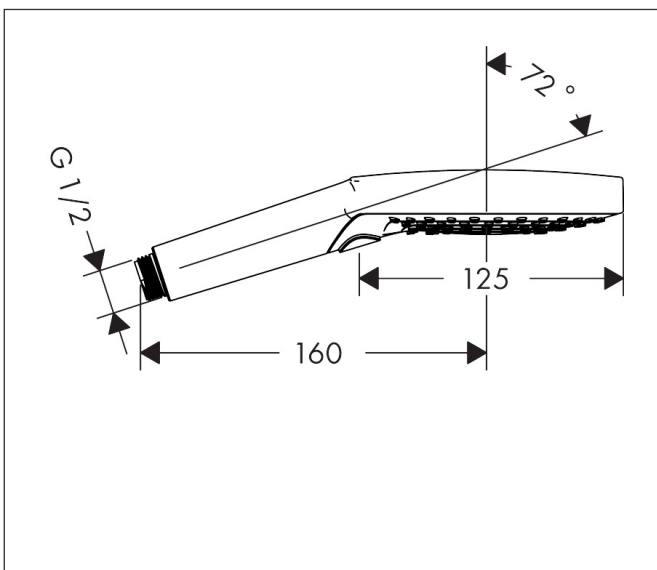

Merk	hansgrohe
Artikelnaam	Raindance Select S handdouche 120 3jet EcoSmart
Art.nr.	26531400
Oppervlakte	wit/chroom
Netto prijs	114,19 EUR

Product foto

Maat tekeningen

Kenmerken

- diameter douchekop 125 mm
- Rain, RainAir volle zachte regenstraal, Whirl intensieve massagestraal
- handige straalkeuze via Select-knop
- maximale doorstroomhoeveelheid bij 3 bar: 8,5 l/min
- functie van: 6,8 l/min
- met interne watervoering
- afspoelbare filtering
- EcoSmart: Veel waterplezier met veel minder water

Technologie

Straalsoorten

Certificaat

Merk hansgrohe
 Artikelnaam **Raindance Select S** handdouche 120 3jet EcoSmart
 Art.nr. 26531400
 Oppervlakte wit/chroom
 Netto prijs 114,19 EUR

Stroomschema

- 1 Rain krachtige regenstraal
- 2 WhirlAIR intensieve massagestraal
- 3 RainAir volle zachte regenstraal
- 4 Rain + Booster
- 5 Rain krachtige regenstraal
- 6 RainAir volle zachte regenstraal
- 7 WhirlAIR intensieve massagestraal
- 8 Rain + Booster

Onderdelen voor bouwjaar: >06/13

Pos	Beschrijving	Art.nr.	Prijs
1	doorstroombegrenzer (9 l/min)	95659000	8,01
2	zeefdichting	94246000	3,12
3	afvoeraansluiting	93089000	13,21