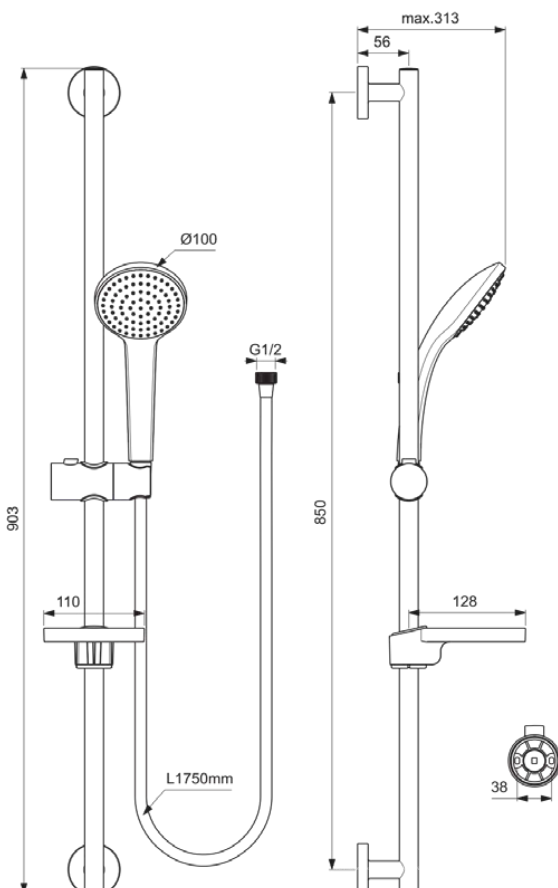

IDEALRAIN

B9414AA

IDEALRAIN | Glijstangcombinatie 313x903 mm in chroom afwerking, 8 l/min (3 bar) | Ecoflow, Brede straal

Afbeelding & technische tekening

Algemene informatie

Productcategorie:	Glijstangset
Producttype:	Glijstangcombinatie
Merk:	Ideal Standard
Collectie:	IDEALRAIN
Ontwerper:	Artefakt
Colour:	AA - Chroom
Afwerking van het oppervlak:	glanzend
Hoogte (mm):	903
Bevestigingswijze:	Bevestigingsbouten
Nettogewicht (kg):	1.25
EAN-code:	3800861024071

Producten die meegeleverd worden

B9402AA:	IDEALRAIN 1-functie handdouche 100x245.5 mm in chroom afwerking, 6 l/min (3 bar)
B960917NU:	Zeepschaal
BE175AA:	IDEALRAIN Doucheslang 1750 mm in chroom afwerking

Kenmerken

Ecoflow

Brede straal

Downloads

- [Declaration of Conformity](#)
- [Installation Guide](#)
- [Spare Parts List](#)

Productnormen & certificeringen

Naam van het ACS-certificaat: 24 ACC LY 190

Product specificaties

Verstelbare bevestigingspunten:	Nee
Instelbare straalsoorten:	Nee
Aantal straalsoorten:	1
Kleurcode:	AA
Kleuromschrijving:	chroom
Verborgen bevestiging:	Ja
Materiaal:	Metaal
Maximale volumestroom bij 3 bar (l/min):	8
Maximale volumestroom bij 3 bar (l/min) voor alle uitgangen:	8
Max. debiet bij 3 bar (l) voor handdouche:	8
PVD technologie:	Nee