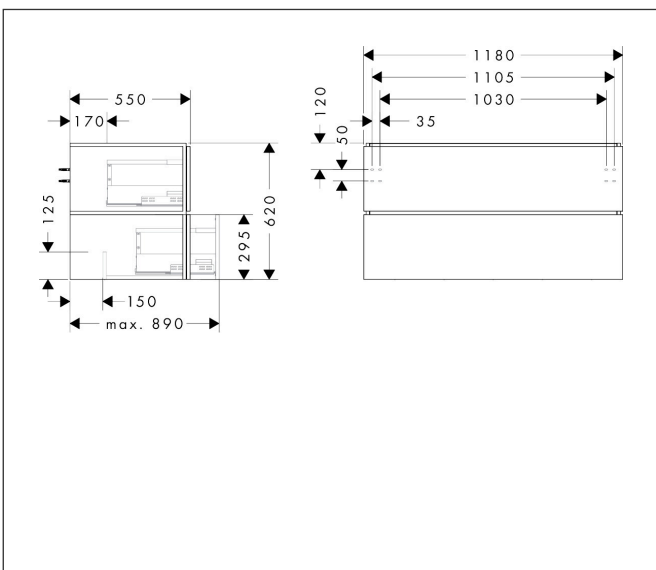

Merk	hansgrohe
Artikelnaam	Xilesa E badmeubel 1180/550 met 2 lades voor consoles voor waskom/geslepen wastafel
Art.nr.	54303780
Oppervlakte	Sand Matt Beige
Netto prijs	912,60 EUR

Product foto

Kenmerken

- basismateriaal meubels: vezelplaat van gemiddelde dichtheid (MDF)
- oppervlaktemateriaal meubels: lak
- MoistureProof: duurzaam materiaal dat lang mooi blijft
- met zijgreepopening
- type opening: volledig uittrekbaar
- 2 laden
- SoftClose, voor vloeiend en zacht sluiten
- wandmontage
- montagevoorwaarde: voorgemonteerd
- met bevestigingsmateriaal
- opbouwwascom/opzetwastafel geslepen en console moeten apart worden besteld
- ruimtebesparende sifon (#54235000) is nodig voor de installatie en moet afzonderlijk worden besteld

Maat tekeningen

Technologie

Certificaat

Merk	hansgrohe
Artikelnaam	Xilesa E badmeubel 1180/550 met 2 lades voor consoles voor waskom/geslepen wastafel
Art.nr.	54303780
Oppervlakte	Sand Matt Beige
Netto prijs	912,60 EUR

Benodigde onderdelen (naar keuze)

Product foto	Artikelnaam	Art.nr.	Prijs
	hansgrohe Xilesa E console 1180/550 met uitsparing in het midden voor geslepen opzetwastafel Sand Matt Beige	54271780	251,64
	hansgrohe Xilesa E console 1180/550 met uitsparing in het midden voor waskom zonder kraangat Sand Matt Beige	54277780	251,64