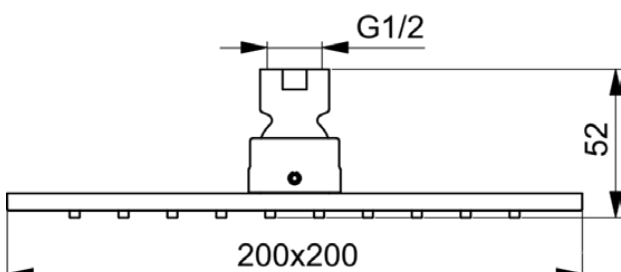

## B0024XG

IDEALRAIN | Hoofddouche 200x52x200 mm in matzwart afwerking, 12 l/min (3 bar) | Metalen douchekop

### Algemene informatie

|                              |                |
|------------------------------|----------------|
| Productcategorie:            | Hoofddouches   |
| Producttype:                 | Hoofddouche    |
| Merk:                        | Ideal Standard |
| Collectie:                   | IDEALRAIN      |
| Colour:                      | XG - Matzwart  |
| Afwerking van het oppervlak: | mat            |
| Hoogte (mm):                 | 200            |
| Breedte (mm):                | 200            |
| Lengte / sprong (mm):        | 52             |
| Nettogewicht (kg):           | 0.99           |
| EAN-code:                    | 3800861101123  |