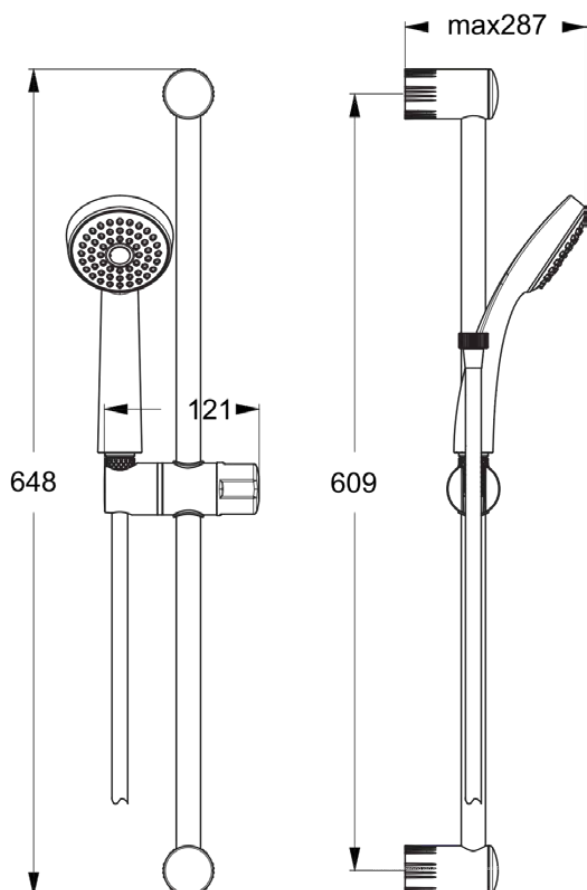

AQUA

B9315AA

AQUA | Glijstangcombinatie 287x648 mm in chroom afwerking, 12 l/min (3 bar)

Afbeelding & technische tekening

VENLO

Algemene informatie

Productcategorie:	Glijstangset
Producttype:	Glijstangcombinatie
Merk:	Venlo
Collectie:	AQUA
Colour:	AA - Chroom
Afwerking van het oppervlak:	glanzend
Hoogte (mm):	648
Lengte / sprong (mm):	287
Bevestigingswijze:	Bevestigingsbouten
Nettogewicht (kg):	0.80
EAN-code:	3800861023531

Downloads

- [Declaration of Conformity](#)
- [Installation Guide](#)

Product specificaties

Instelbare straalsoorten:	Nee
Aantal straalsoorten:	1
Kleurcode:	AA
Kleuomschrijving:	chroom
Verborgen bevestiging:	Ja
Materiaal:	Metaal
Maximale volumestroom bij 3 bar (l/min):	12
Maximale volumestroom bij 3 bar (l/min) voor alle uitgangen:	12
Max. debiet bij 3 bar (l) voor handdouche:	12
PVD technologie:	Nee
SmartShine:	Ja
Oppervlakte dekking:	verchroomd
Afwerking van het oppervlak:	glanzend
Type straalsoort(en):	Regen
Met handdouche:	Ja
Met hoofddouche:	Nee
Met lotiondispenser:	Nee
Met doucheslang:	Ja
Met glijstuk:	Ja
Met zeepbak:	Nee
Met sponshouder:	Nee
Met wandbeugel:	Nee
Met wandaansluitbocht:	Nee
Inclusief bevestigingsmateriaal:	Ja
Bevestigingswijze:	Bevestigingsbouten
Bevestigingswijze:	Wand