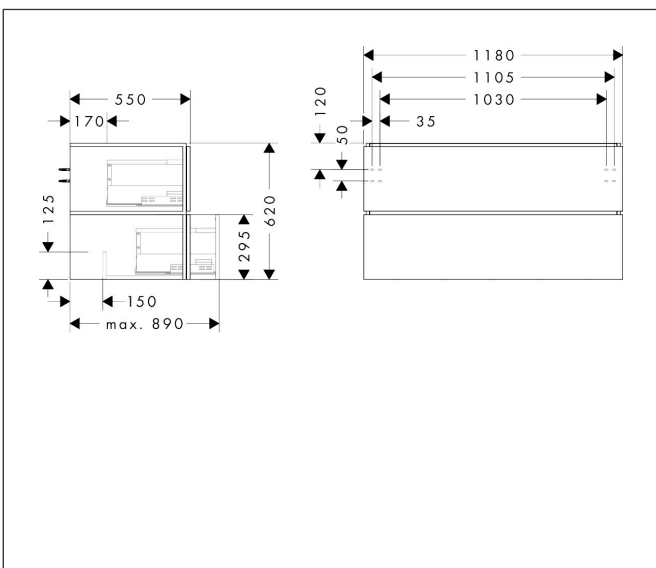

Merk	hansgrohe
Artikelnaam	Xilesa E badmeubel 1180/550 met 2 lades PushOpen voor consoles voor waskom/geslepen wastafel
Art.nr.	54304550
Oppervlakte	Cashmere Oak
Netto prijs	1.028,16 EUR

Product foto

Kenmerken

- basismateriaal meubels: 3-laags spaanplaat met hoge dichtheid
- oppervlaktemateriaal meubels: melamine directe coating
- MoistureProof: duurzaam materiaal dat lang mooi blijft
- met zijgreepopening
- open via PushOpen-functie
- type opening: volledig uittrekbaar
- 2 lades
- SoftClose, voor vloeiend en zacht sluiten
- wandmontage
- montagevoorwaarde: voorgemonteerd
- met bevestigingsmateriaal
- opbouwwascom/opzetwastafel geslepen en console moeten apart worden besteld
- ruimtebesparende sifon (#54235000) is nodig voor de installatie en moet afzonderlijk worden besteld

Maat tekeningen

Technologie

Certificaat

Merk	hansgrohe
Artikelnaam	Xilesa E badmeubel 1180/550 met 2 lades PushOpen voor consoles voor waskom/geslepen wastafel
Art.nr.	54304550
Oppervlakte	Cashmere Oak
Netto prijs	1.028,16 EUR

Benodigde onderdelen (naar keuze)

Product foto	Artikelnaam	Art.nr.	Prijs
	hansgrohe Xilesa E console 1180/550 met uitsparing in het midden voor geslepen opzetwastafel Cashmere Oak	54271550	251,64
	hansgrohe Xilesa E console 1180/550 met uitsparing in het midden voor waskom zonder kraangat Cashmere Oak	54277550	251,64