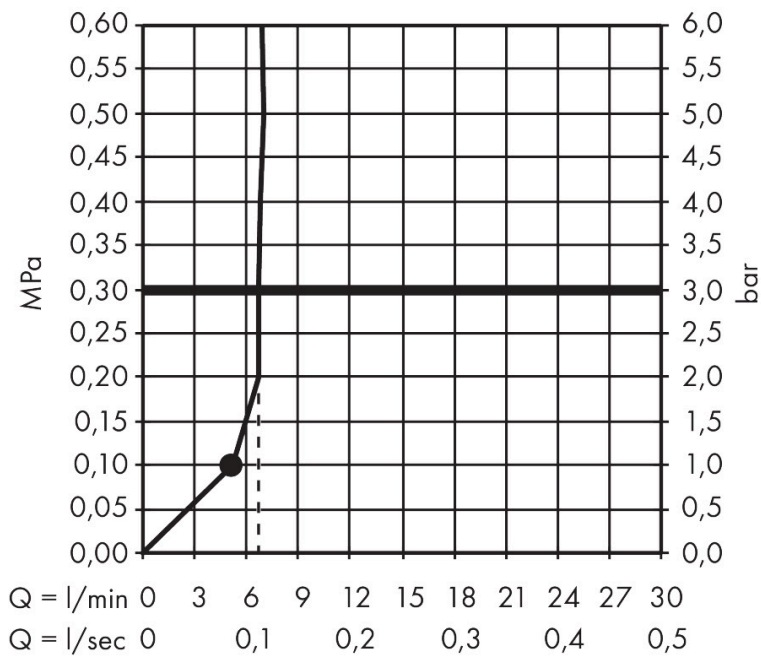

Merk	hansgrohe
Artikelnaam	Crometta badset 1jet EcoSmart met doucheslang 160 cm
Art.nr.	26569400
Oppervlakte	wit/chroom
Netto prijs	51,02 EUR

Product foto

Maat tekeningen

Kenmerken

- bestaat uit: handdouche, douchehouder, doucheslang
- diameter handdouche 100 mm
- Rain
- QuickClean: Kalkaanslag kun je eenvoudig met je vinger verwijderen
- draaikoppeling voorkomt dat de slang in de knoop raakt
- lengte doucheslang: 1600 mm
- geïntegreerde houder
- douchehouder van kunststof
- afspoelbare filterring

Technologie

Straalsoorten

Merk hansgrohe
 Artikelnaam **Crometta** badset 1jet EcoSmart met doucheslang 160 cm
 Art.nr. 26569400
 Oppervlakte wit/chroom
 Netto prijs 51,02 EUR

Stroomschema

Merk	hansgrohe
Artikelnaam	Crometta badset 1jet EcoSmart met doucheslang 160 cm
Art.nr.	26569400
Oppervlakte	wit/chroom
Netto prijs	51,02 EUR

Explosietekening voor bouwjaar: >11/21

Merk hansgrohe
 Artikelnaam **Crometta** badset 1jet EcoSmart met doucheslang 160 cm
 Art.nr. 26569400
 Oppervlakte wit/chroom
 Netto prijs 51,02 EUR

Onderdelen voor bouwjaar: >11/21