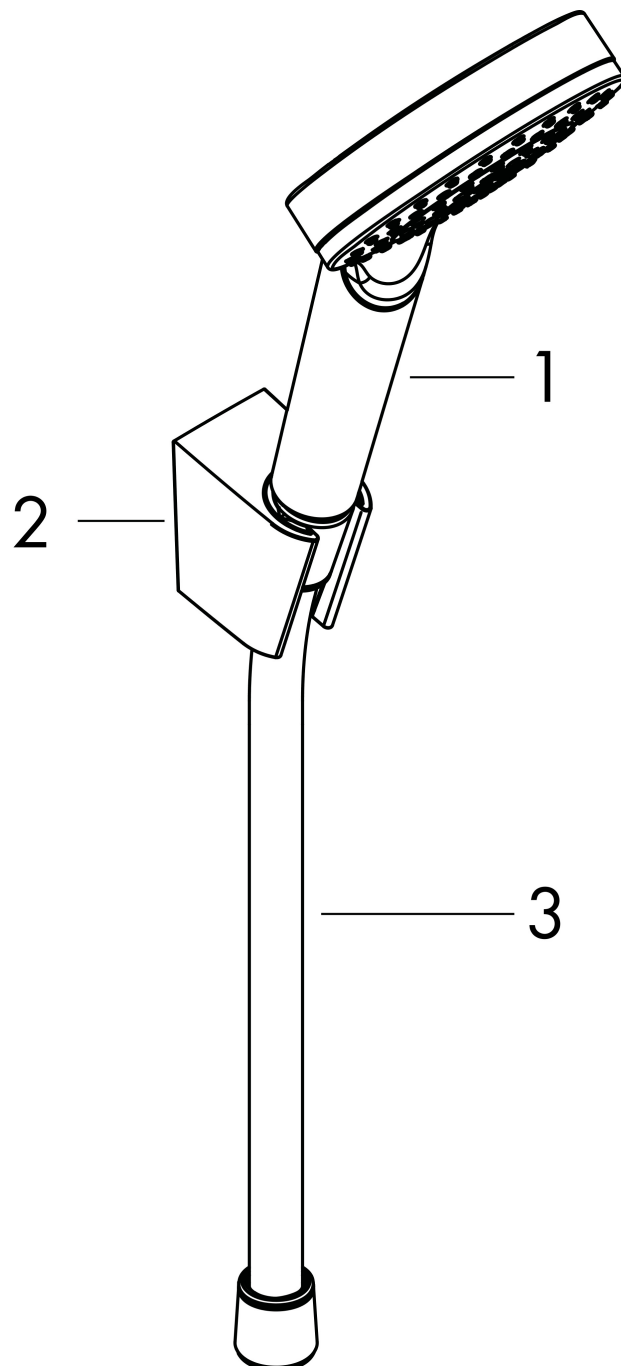

Merk	hansgrohe
Artikelnaam	Crometta badset 1jet EcoSmart met doucheslang 160 cm
Art.nr.	26569400
Oppervlakte	wit/chroom
Netto prijs	51,02 EUR

Product foto

Maat tekeningen

Kenmerken

- bestaat uit: handdouche, douchehouder, doucheslang
- diameter handdouche 100 mm
- Rain
- QuickClean: Kalkaanslag kun je eenvoudig met je vinger verwijderen
- draaikoppeling voorkomt dat de slang in de knoop raakt
- lengte doucheslang: 1600 mm
- geïntegreerde houder
- douchehouder van kunststof
- afspoelbare filterring

Technologie

Straalsoorten

Merk hansgrohe
 Artikelnaam **Crometta** badset 1jet EcoSmart met doucheslang 160 cm
 Art.nr. 26569400
 Oppervlakte wit/chroom
 Netto prijs 51,02 EUR

Stroomschema

Merk	hansgrohe
Artikelnaam	Crometta badset 1jet EcoSmart met doucheslang 160 cm
Art.nr.	26569400
Oppervlakte	wit/chroom
Netto prijs	51,02 EUR

Explosietekening voor bouwjaar: >11/21

Merk hansgrohe
 Artikelnaam **Crometta** badset 1jet EcoSmart met doucheslang 160 cm
 Art.nr. 26569400
 Oppervlakte wit/chroom
 Netto prijs 51,02 EUR

Onderdelen voor bouwjaar: >11/21

Pos	Beschrijving	Art.nr.	Prijs
1	Handdouche	26333400	26,23
2	douchehouder	28331000	29,87
3	doucheslang Isiflex'B 1,60 m	28276000	33,73