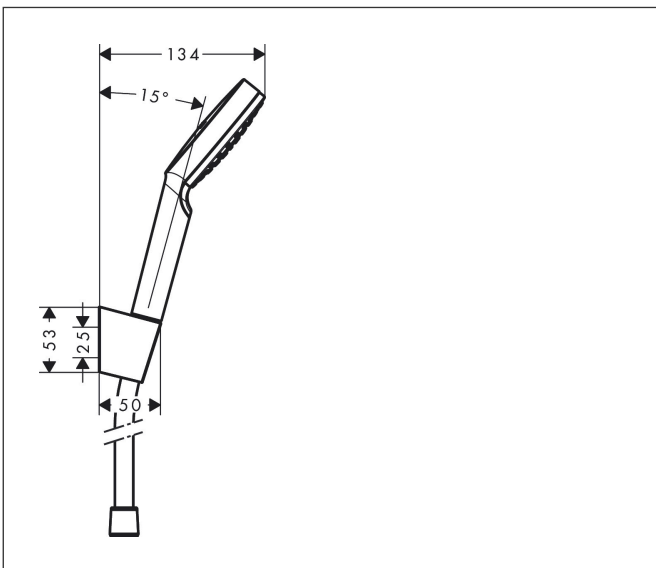

Merk	hansgrohe
Artikelnaam	Crometta badset 1jet EcoSmart met doucheslang 160 cm
Art.nr.	26569400
Oppervlakte	wit/chroom
Netto prijs	51,02 EUR

Product foto

Maat tekeningen

Kenmerken

- bestaat uit: handdouche, douchehouder, doucheslang
- diameter handdouche 100 mm
- Rain
- QuickClean: Kalkaanslag kun je eenvoudig met je vinger verwijderen
- draaikoppeling voorkomt dat de slang in de knoop raakt
- lengte doucheslang: 1600 mm
- geïntegreerde houder
- douchehouder van kunststof
- afspoelbare filterring

Technologie

Straalsoorten

Merk hansgrohe
 Artikelnaam **Crometta** badset 1jet EcoSmart met doucheslang 160 cm
 Art.nr. 26569400
 Oppervlakte wit/chroom
 Netto prijs 51,02 EUR

Stroomschema

Merk	hansgrohe
Artikelnaam	Crometta badset 1jet EcoSmart met doucheslang 160 cm
Art.nr.	26569400
Oppervlakte	wit/chroom
Netto prijs	51,02 EUR

Explosietekening voor bouwjaar: >11/21

Merk hansgrohe
 Artikelnaam **Crometta** badset 1jet EcoSmart met doucheslang 160 cm
 Art.nr. 26569400
 Oppervlakte wit/chroom
 Netto prijs 51,02 EUR

Onderdelen voor bouwjaar: >11/21