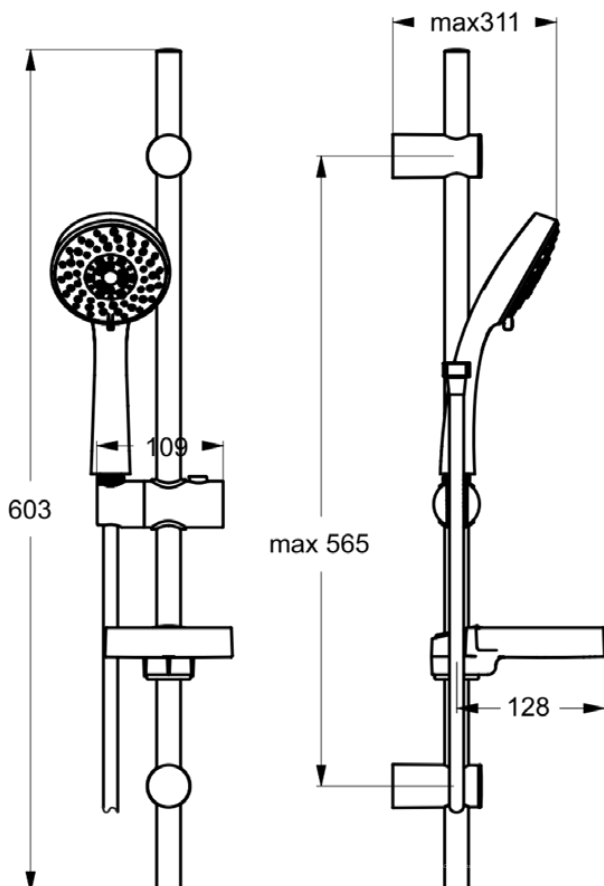

AQUA

B9318AA

AQUA | Glijstangcombinatie 311x603 mm in chroom afwerking, 7.6 l/min (3 bar) | Meerdere straalsoorten, Brede straal

Afbeelding & technische tekening

VENLO

Algemene informatie

Productcategorie:	Glijstangset
Producttype:	Glijstangcombinatie
Merk:	Venlo
Collectie:	AQUA
Colour:	AA - Chroom
Afwerking van het oppervlak:	glanzend
Hoogte (mm):	603
Lengte / sprong (mm):	311
Bevestigingswijze:	Bevestigingsbouten
Nettogewicht (kg):	1.02
EAN-code:	3800861023562

Kenmerken

Meerdere straalsoorten

Brede straal

Downloads

- [Declaration of Conformity](#)
- [Installation Guide](#)

Product specificaties

Instelbare straalsoorten:	Ja
Aantal straalsoorten:	3
Kleurcode:	AA
Kleuromschrijving:	chroom
Verborgen bevestiging:	Ja
Materiaal:	Metaal
Maximale volumestroom bij 3 bar (l/min):	7.6
Maximale volumestroom bij 3 bar (l/min) voor alle uitgangen:	7.6
Max. debiet bij 3 bar (l) voor handdouche:	7.6
PVD technologie:	Nee
SmartShine:	Ja
Oppervlakte dekking:	verchromd
Afwerking van het oppervlak:	glanzend
Type straalsoort(en):	Drop jet / Massage / Regen
Met handdouche:	Ja
Met hoofddouche:	Nee
Met lotiondispenser:	Nee
Met doucheslang:	Ja
Met glijstuk:	Ja
Met zeepbak:	Ja
Met sponshouder:	Nee
Met wandbeugel:	Nee

AQUA

B9318AA

AQUA | Glijstangcombinatie 311x603 mm in chroom afwerking, 7.6 l/min (3 bar) | Meerdere straalsoorten, Brede straal

Product specificaties

Met wandaanluitbocht:	Nee
Inclusief bevestigingsmateriaal:	Ja
Bevestigingswijze:	Bevestigingsbouten
Bevestigingswijze:	Wand