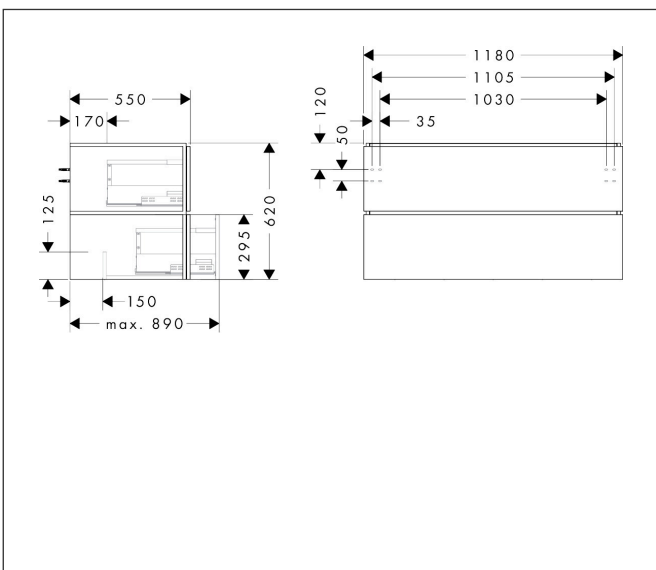

Merk	hansgrohe
Artikelnaam	Xilesa E badmeubel 1180/550 met 2 lades PushOpen voor consoles voor waskom/geslepen wastafel
Art.nr.	54304700
Oppervlakte	Mat wit
Netto prijs	1.028,16 EUR

Product foto

Kenmerken

- basismateriaal meubels: vezelplaat van gemiddelde dichtheid (MDF)
- oppervlaktemateriaal meubels: lak
- MoistureProof: duurzaam materiaal dat lang mooi blijft
- met zijgreepopening
- open via PushOpen-functie
- type opening: volledig uittrekbaar
- 2 lades
- SoftClose, voor vloeiend en zacht sluiten
- wandmontage
- montagevoorwaarde: voorgemonteerd
- met bevestigingsmateriaal
- opbouwwascom/opzetwastafel geslepen en console moeten apart worden besteld
- ruimtebesparende sifon (#54235000) is nodig voor de installatie en moet afzonderlijk worden besteld

Maat tekeningen

Technologie

Certificaat

Merk	hansgrohe
Artikelnaam	Xilesa E badmeubel 1180/550 met 2 lades PushOpen voor consoles voor waskom/geslepen wastafel
Art.nr.	54304700
Oppervlakte	Mat wit
Netto prijs	1.028,16 EUR

Benodigde onderdelen (naar keuze)

Product foto	Artikelnaam	Art.nr.	Prijs
	hansgrohe Xilesa E console 1180/550 met uitsparing in het midden voor geslepen opzetwastafel mat wit	54271700	251,64
	hansgrohe Xilesa E console 1180/550 met uitsparing in het midden voor waskom zonder kraangat mat wit	54277700	251,64