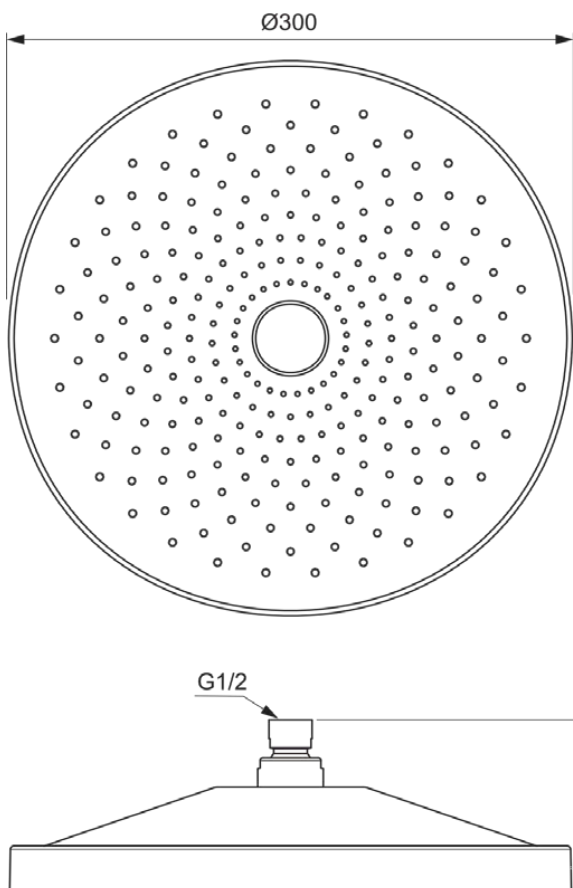

IDEALRAIN SOLOS

A7885AA

IDEALRAIN SOLOS | Hoofddouche 300x300x93 mm in chroom afwerking, 12 l/min (3 bar) | WRAS

Afbeelding & technische tekening

Algemene informatie

Productcategorie:	Hoofddouches
Producttype:	Hoofddouche
Merk:	Ideal Standard
Collectie:	IDEALRAIN SOLOS
Ontwerper:	Palomba Serafini Associati
Colour:	AA - Chroom
Afwerking van het oppervlak:	glanzend
Hoogte (mm):	93
Breedte (mm):	300
Lengte / sprong (mm):	300
Bevestigingswijze:	Koppelingsmoer
Nettogewicht (kg):	1.20
EAN-code:	4015413354745

Aantal straalsoorten:	1
Kleurcode:	AA
Kleuromschrijving:	chroom
Maximale volumestroom bij 3 bar (l/min):	12
Maximale volumestroom bij 3 bar (l/min) voor alle uitgangen:	12
Max. debiet bij 3 bar (l) voor hoofddouche:	12
PVD technologie:	Nee
SmartShine:	Ja
Oppervlakte dekking:	verchromd
Afwerking van het oppervlak:	glanzend
Type straalsoort(en):	Regen
Bevestigingswijze:	Koppelingsmoer