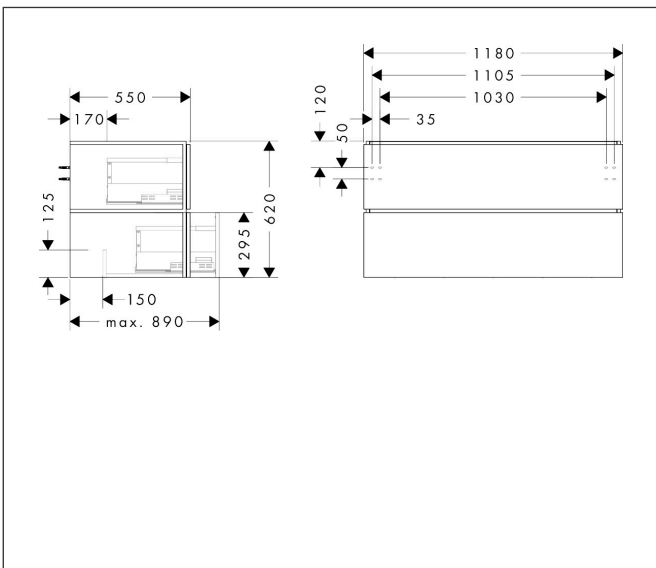

Merk	hansgrohe
Artikelnaam	Xilesa E badmeubel 1180/550 met 2 lades PushOpen voor consoles voor waskom/geslepen wastafel
Art.nr.	54304760
Oppervlakte	Slate Matt Grey
Netto prijs	1.028,16 EUR

Product foto

Kenmerken

- basismateriaal meubels: vezelplaat van gemiddelde dichtheid (MDF)
- oppervlaktemateriaal meubels: lak
- MoistureProof: duurzaam materiaal dat lang mooi blijft
- met zijgreepopening
- open via PushOpen-functie
- type opening: volledig uittrekbaar
- 2 lades
- SoftClose, voor vloeiend en zacht sluiten
- wandmontage
- montagevoorwaarde: voorgemonteerd
- met bevestigingsmateriaal
- opbouwwascom/opzetwastafel geslepen en console moeten apart worden besteld
- ruimtebesparende sifon (#54235000) is nodig voor de installatie en moet afzonderlijk worden besteld

Maat tekeningen

Technologie

Certificaat

Merk	hansgrohe
Artikelnaam	Xilesa E badmeubel 1180/550 met 2 lades PushOpen voor consoles voor waskom/geslepen wastafel
Art.nr.	54304760
Oppervlakte	Slate Matt Grey
Netto prijs	1.028,16 EUR

Benodigde onderdelen (naar keuze)

Product foto	Artikelnaam	Art.nr.	Prijs
	hansgrohe Xilesa E console 1180/550 met uitsparing in het midden voor geslepen opzetwastafel Slate Matt Grey	54271760	251,64
	hansgrohe Xilesa E console 1180/550 met uitsparing in het midden voor waskom zonder kraangat Slate Matt Grey	54277760	251,64