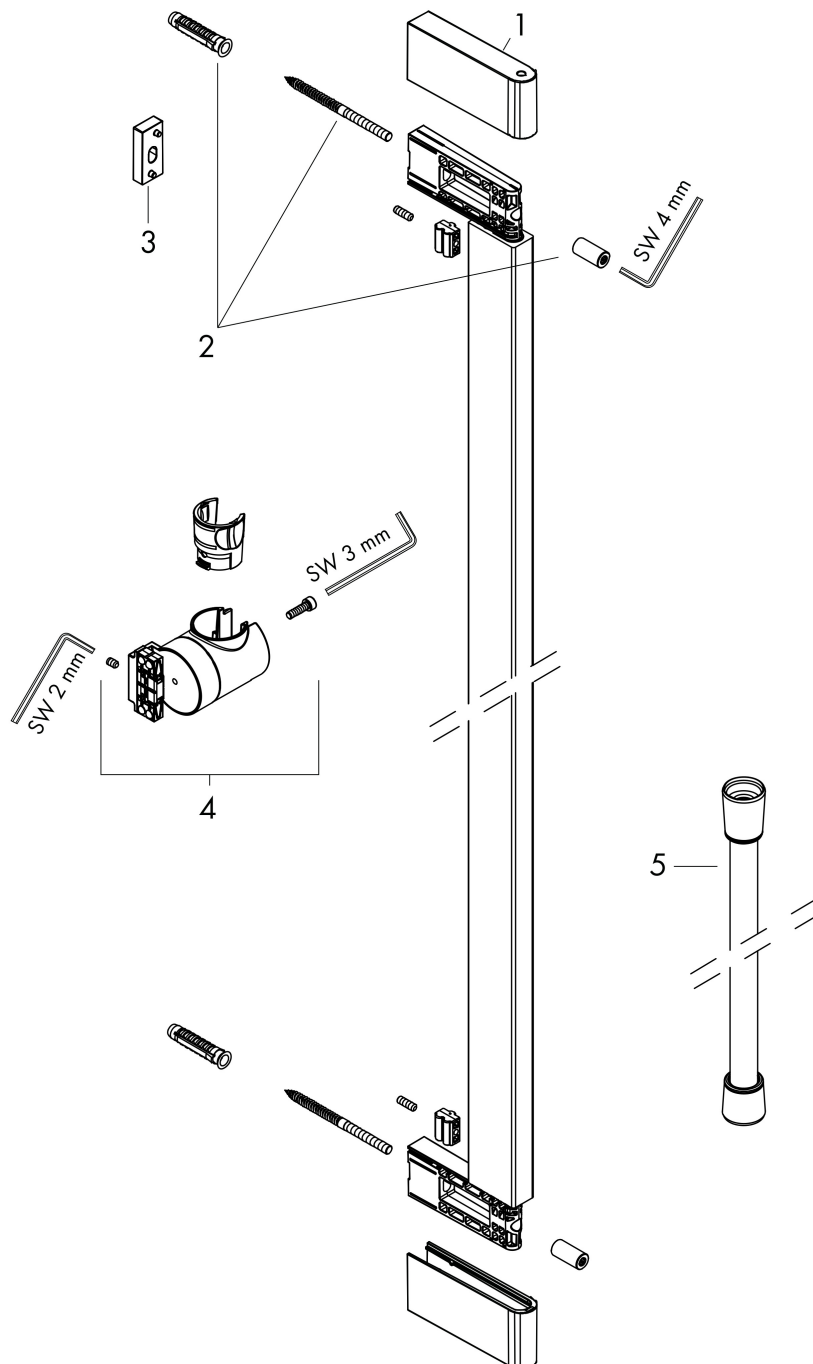

Merk	hansgrohe
Artikelnaam	Unica Glijstang S Puro 90 cm met easy slide handdouchehouder en Isiflex doucheslang 160 cm
Art.nr.	24405140
Oppervlakte	Brushed Bronze
Netto prijs	356,21 EUR

Product foto

Kenmerken

- bestaat uit: douchestang, schuifstuk, doucheslang
- draaikoppeling voorkomt dat de slang in de knoop raakt
- voor doucheslangen met een conische moer
- buislengte: 950 mm
- profielbuis: rond
- boorafstand: 915 mm
- lengte doucheslang: 1600 mm
- schuifstuk voor rechts- en linkshandige montage
- schuifstuk met vergrendelingsmechanisme
- schuifstuk traploos instelbaar
- wandhouders gemaakt van kunststof
- schuifstuk van kunststof/metaal

Maat tekeningen

Merk	hansgrohe
Artikelnaam	Unica Glijstang S Puro 90 cm met easy slide handdouchehouder en Isiflex doucheslang 160 cm
Art.nr.	24405140
Oppervlakte	Brushed Bronze
Netto prijs	356,21 EUR

Explosietekening voor bouwjaar: >01/24

Merk	hansgrohe
Artikelnaam	Unica Glijstang S Puro 90 cm met easy slide handdouchehouder en Isiflex doucheslang 160 cm
Art.nr.	24405140
Oppervlakte	Brushed Bronze
Netto prijs	356,21 EUR

Onderdelen voor bouwjaar: >01/24