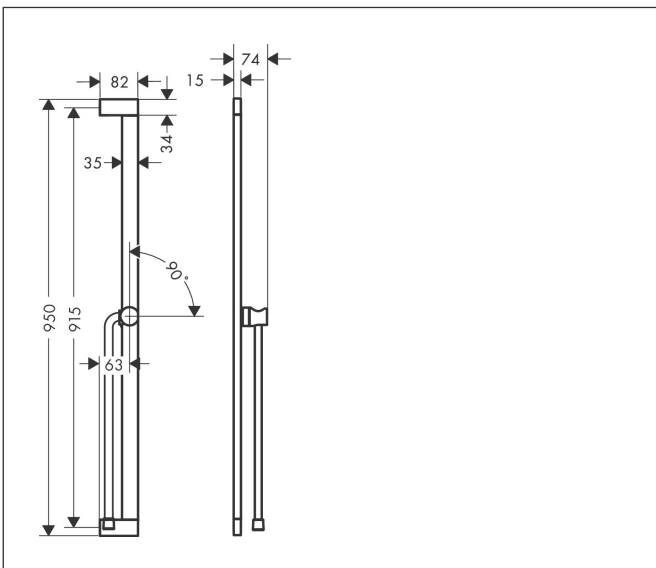

Merk	hansgrohe
Artikelnaam	Unica Glijstang S Puro 90 cm met easy slide handdouchehouder en Isiflex doucheslang 160 cm
Art.nr.	24405140
Oppervlakte	Brushed Bronze
Netto prijs	356,21 EUR

Product foto

Kenmerken

- bestaat uit: douchestang, schuifstuk, doucheslang
- draaikoppeling voorkomt dat de slang in de knoop raakt
- voor doucheslangen met een conische moer
- buislengte: 950 mm
- profielbuis: rond
- boorafstand: 915 mm
- lengte doucheslang: 1600 mm
- schuifstuk voor rechts- en linkshandige montage
- schuifstuk met vergrendelingsmechanisme
- schuifstuk traploos instelbaar
- wandhouders gemaakt van kunststof
- schuifstuk van kunststof/metaal

Maat tekeningen

Merk	hansgrohe
Artikelnaam	Unica Glijstang S Puro 90 cm met easy slide handdouchehouder en Isiflex doucheslang 160 cm
Art.nr.	24405140
Oppervlakte	Brushed Bronze
Netto prijs	356,21 EUR

Explosietekening voor bouwjaar: >01/24

Merk	hansgrohe
Artikelnaam	Unica Glijstang S Puro 90 cm met easy slide handdouchehouder en Isiflex doucheslang 160 cm
Art.nr.	24405140
Oppervlakte	Brushed Bronze
Netto prijs	356,21 EUR

Onderdelen voor bouwjaar: >01/24