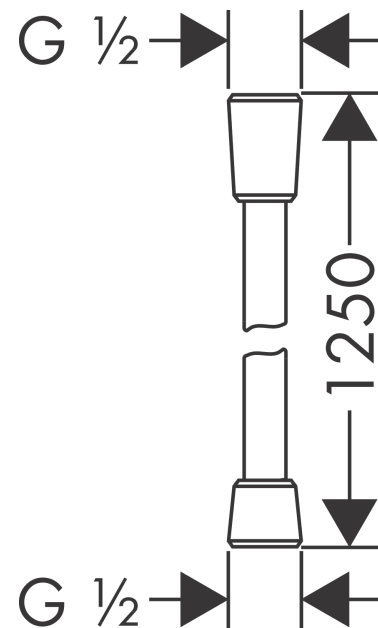

**Comfortflex
doucheslang 125 cm**

 Finish: **chrom** Artikelnummer: **28167000**

Beschrijving

- hoogwaardige doucheslang met metaaleffect
- met plastic coating, gemakkelijk schoon te maken
- lengte: 125 cm
- draaikoppeling voorkomt dat de slang in de knoop raakt
- anti-knikbescherming
- moeren doucheslang: conische moer aan beide zijden
- aansluitdraad: G $\frac{1}{2}$
- Kiwa K13366_Shower Hoses EN1113
- Kiwa K13366_Shower Hoses EN1113

Artikeldetails

Vrijblijvende advies verkoopprijs excl. BTW	20,50 €
Vrijblijvende advies verkoopprijs incl. BTW	24,81 €

Productfoto

Maattekening

Comfortflex
doucheslang 125 cm
 Finish: **chrom** Artikelnummer: **28167000**

Explosietekening

Bouwjaar: >10/16

Comfortflex
doucheslang 125 cm
Finish: **chrom** Artikelnummer: **28167000**

Reserveonderdelenlijst

Bouwjaar: >10/16

Regel	Beschrijving	Artikelnummer	Prijs incl. BTW	VE
1	dichting	98058000	2,90 €	1