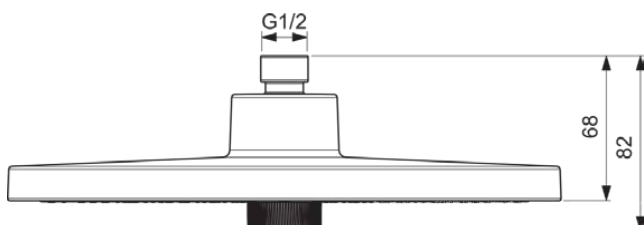

IDEALRAIN ALU+

BD581AA

IDEALRAIN ALU+ | Hoofddouche 260x260x82 mm in chroom afwerking, 12 l/min (3 bar) | Meerdere straalsoorten, WRAS, Easy clean noppen

Afbeelding & technische tekening

Algemene informatie

Productcategorie:	Hoofddouches
Producttype:	Hoofddouche
Merk:	Ideal Standard
Collectie:	IDEALRAIN ALU+
Ontwerper:	Palomba Serafini Associati
Colour:	AA - Chroom
Afwerking van het oppervlak:	glanzend
Hoogte (mm):	82
Breedte (mm):	260
Lengte / sprong (mm):	260
Bevestigingswijze:	Kogelgewricht
Nettogewicht (kg):	0.75
EAN-code:	3800861126379

IDEALRAIN ALU+

BD581AA

IDEALRAIN ALU+ | Hoofddouche 260x260x82 mm in chroom afwerking, 12 l/min (3 bar) |
Meerdere straalsoorten, WRAS, Easy clean noppen

Product specificaties

SmartShine:	Ja
Oppervlakte dekking:	verchroomd
Afwerking van het oppervlak:	glanzend
Draaibare hoofddouche:	Ja
Type straalsoort(en):	Motregen / Regen
Met volumestroombegrenzer:	Ja
Met douchearm:	Nee
Bevestigingswijze:	Kogelgewricht