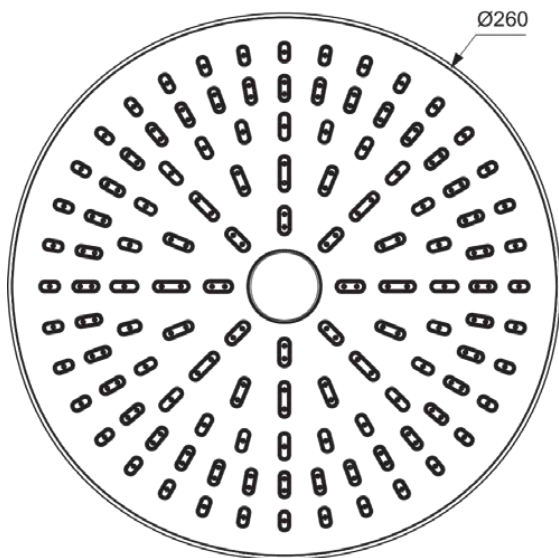

IDEALRAIN ALU+

BD581AA

IDEALRAIN ALU+ | Hoofddouche 260x260x82 mm in chroom afwerking, 12 l/min (3 bar) | Meerdere straalsoorten, WRAS, Easy clean noppen

Afbeelding & technische tekening

Algemene informatie

Productcategorie:	Hoofddouches
Producttype:	Hoofddouche
Merk:	Ideal Standard
Collectie:	IDEALRAIN ALU+
Ontwerper:	Palomba Serafini Associati
Colour:	AA - Chroom
Afwerking van het oppervlak:	glanzend
Hoogte (mm):	82
Breedte (mm):	260
Lengte / sprong (mm):	260
Bevestigingswijze:	Kogelgewricht
Nettogewicht (kg):	0.75
EAN-code:	3800861126379

Product specificaties

Instelbare straalsoorten:	Ja
Verstelbare sproeihoek:	Nee
Aantal straalsoorten:	2
Kleurcode:	AA
Kleuromschrijving:	chroom
Gemakkelijk te reinigen noppen:	Ja
Materiaal:	Kunststof
Maximale volumestroom bij 3 bar (l/min):	12
Maximale volumestroom bij 3 bar (l/min) voor alle uitgangen:	12
Max. debiet bij 3 bar (l) voor hoofddouche:	12
PVD technologie:	Nee

IDEALRAIN ALU+

BD581AA

IDEALRAIN ALU+ | Hoofddouche 260x260x82 mm in chroom afwerking, 12 l/min (3 bar) |
Meerdere straalsoorten, WRAS, Easy clean noppen

Product specificaties

SmartShine:	Ja
Oppervlakte dekking:	verchroomd
Afwerking van het oppervlak:	glanzend
Draaibare hoofddouche:	Ja
Type straalsoort(en):	Motregen / Regen
Met volumestroombegrenzer:	Ja
Met douchearm:	Nee
Bevestigingswijze:	Kogelgewricht