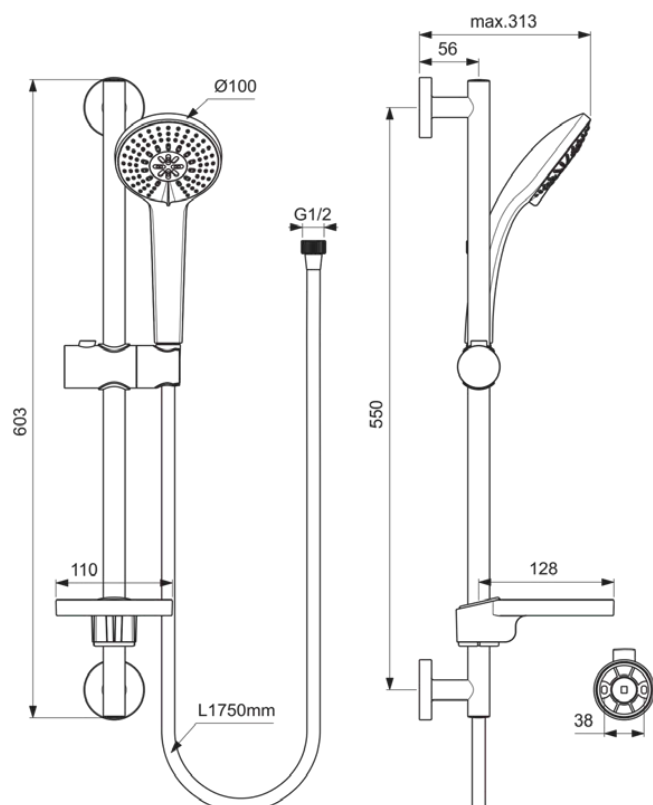

IDEALRAIN

B9415AA

IDEALRAIN | Glijstangcombinatie 313x603 mm in chroom afwerking, 8 l/min (3 bar) | Meerdere straalsoorten, Ecoflow, Brede straal

Afbeelding & technische tekening

Algemene informatie

Productcategorie:	Glijstangset
Producttype:	Glijstangcombinatie
Merk:	Ideal Standard
Collectie:	IDEALRAIN
Ontwerper:	Artefakt
Colour:	AA - Chroom
Afwerking van het oppervlak:	glanzend
Hoogte (mm):	603
Bevestigingswijze:	Bevestigingsbouten
Nettogewicht (kg):	1.04
EAN-code:	3800861023821

Producten die meegeleverd worden

B9403AA:	IDEALRAIN Handdouche met meerdere functies 100x245.5 mm in chroom afwerking, 8 l/min (3 bar)
B960917NU:	Zeepschaal
BE175AA:	IDEALRAIN Doucheslang 1750 mm in chroom afwerking

Product specificaties

Verstelbare bevestigingspunten:	Nee
Instelbare straalsoorten:	Ja
Aantal straalsoorten:	3
Kleurcode:	AA
Kleuromschrijving:	chroom
Verborgen bevestiging:	Ja
Materiaal:	Metaal
Maximale volumestroom bij 3 bar (l/min):	8
Maximale volumestroom bij 3 bar (l/min) voor alle uitgangen:	8

IDEALRAIN

B9415AA

IDEALRAIN | Glijstangcombinatie 313x603 mm in chroom afwerking, 8 l/min (3 bar) |
Meerdere straalsoorten, Ecoflow, Brede straal

Product specificaties

Max. debiet bij 3 bar (l) voor handdouche:	8
PVD technologie:	Nee
Verticaal verstelbare douchestang:	Nee
SmartShine:	Ja
Oppervlakte dekking:	verchromd
Afwerking van het oppervlak:	glanzend
Type straalsoort(en):	Drop jet / Massage / Regen
Waterbesparend:	Ja
Met volumestroombegrenzer:	Ja
Met handdouche:	Ja
Met hoofddouche:	Nee
Met lotiondispenser:	Nee
Met doucheslang:	Ja
Met glijstuk:	Ja
Met zeepbak:	Ja
Met sponshouder:	Nee
Met wandbeugel:	Nee
Met wandaansluitbocht:	Nee
Inclusief bevestigingsmateriaal:	Ja
Bevestigingswijze:	Bevestigingsbouten
Bevestigingswijze:	Wand