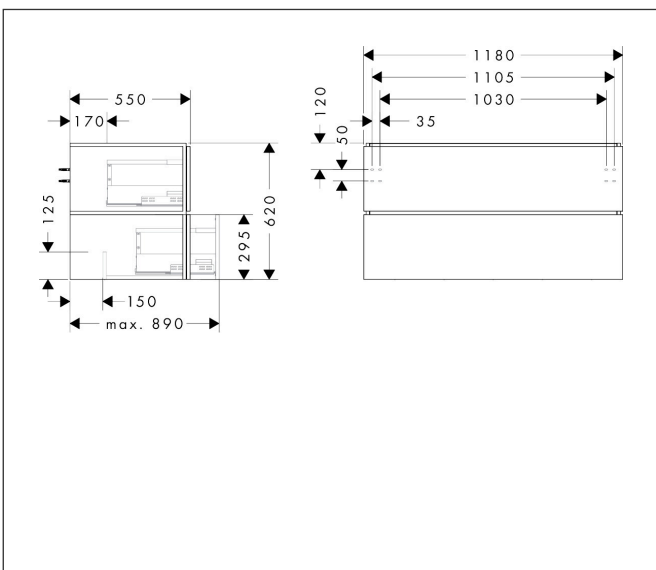

Merk	hansgrohe
Artikelnaam	<b>Xilesa E</b> badmeubel 1180/550 met 2 lades PushOpen voor consoles voor waskom/geslepen wastafel
Art.nr.	54304780
Oppervlakte	Sand Matt Beige
Netto prijs	1.028,16 EUR

## Maat tekeningen

## Certificaat

Merk	hansgrohe
Artikelnaam	<b>Xilesa E</b> badmeubel 1180/550 met 2 lades PushOpen voor consoles voor waskom/geslepen wastafel
Art.nr.	54304780
Oppervlakte	Sand Matt Beige
Netto prijs	1.028,16 EUR