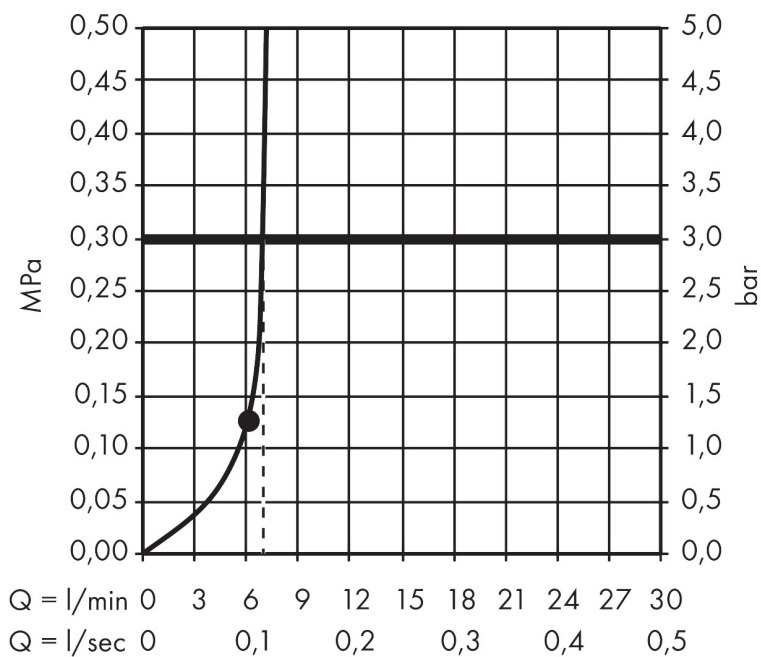

Merk hansgrohe
 Artikelnaam **Croma S** handdouche 110 1jet EcoSmart+
 Art.nr. 26806400
 Oppervlakte wit/chroom
 Netto prijs 46,36 EUR

Product foto

Maat tekeningen

Kenmerken

- diameter douchekop 110 mm
- Rain
- doorstroomhoeveelheid Rain bij 3 bar: 7 l/min
- maximale doorstroomhoeveelheid bij 3 bar: 7 l/min
- functie van: 6,2 l/min
- met interne watervoering
- afspoelbare filterring
- EU taxonomie: max. 8l/min

Technologie

Straalsoorten

Certificaat

Merk	hansgrohe
Artikelnaam	Croma S handdouche 110 1jet EcoSmart+
Art.nr.	26806400
Oppervlakte	wit/chroom
Netto prijs	46,36 EUR

Stroomschema

De verbruikswaarden werden in overeenstemming met de praktijk met de bijbehorende armaturen (thermostaat/mengkraan/inbouwventiel) gemeten.

Merk	hansgrohe
Artikelnaam	Croma S handdouche 110 1jet EcoSmart+
Art.nr.	26806400
Oppervlakte	wit/chroom
Netto prijs	46,36 EUR

Explosietekening voor bouwjaar: >10/14

Merk hansgrohe
 Artikelnaam **Croma S** handdouche 110 1jet EcoSmart+
 Art.nr. 26806400
 Oppervlakte wit/chroom
 Netto prijs 46,36 EUR