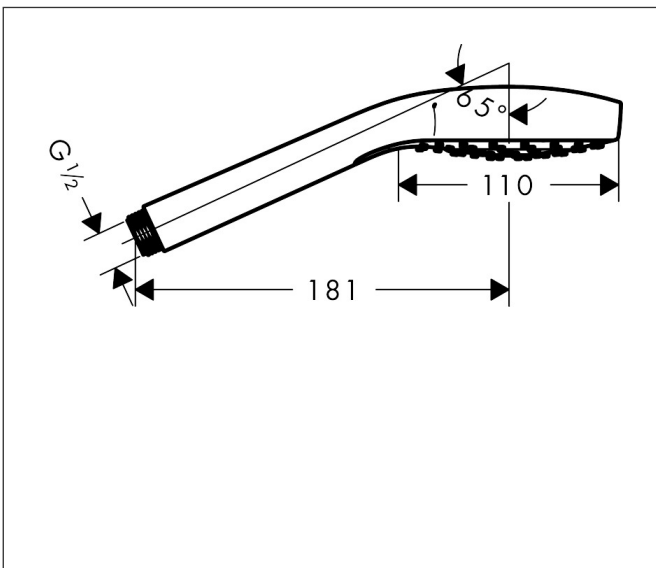

Merk hansgrohe
 Artikelnaam **Croma S** handdouche 110 1jet EcoSmart+
 Art.nr. 26806400
 Oppervlakte wit/chroom
 Netto prijs 46,36 EUR

Product foto

Maat tekeningen

Kenmerken

- diameter douchekop 110 mm
- Rain
- doorstroomhoeveelheid Rain bij 3 bar: 7 l/min
- maximale doorstroomhoeveelheid bij 3 bar: 7 l/min
- functie van: 6,2 l/min
- met interne watervoering
- afspoelbare filterring
- EU taxonomie: max. 8l/min

Technologie

Straalsoorten

Certificaat

Merk	hansgrohe
Artikelnaam	Croma S handdouche 110 1jet EcoSmart+
Art.nr.	26806400
Oppervlakte	wit/chroom
Netto prijs	46,36 EUR

Stroomschema

De verbruikswaarden werden in overeenstemming met de praktijk met de bijbehorende armaturen (thermostaat/mengkraan/inbouwventiel) gemeten.

Merk	hansgrohe
Artikelnaam	Croma S handdouche 110 1jet EcoSmart+
Art.nr.	26806400
Oppervlakte	wit/chroom
Netto prijs	46,36 EUR

Explosietekening voor bouwjaar: >10/14

Merk hansgrohe
 Artikelnaam **Croma S** handdouche 110 1jet EcoSmart+
 Art.nr. 26806400
 Oppervlakte wit/chroom
 Netto prijs 46,36 EUR

Onderdelen voor bouwjaar: >10/14

Pos	Beschrijving	Art.nr.	Prijs
1	zeefdichting	94246000	3,12