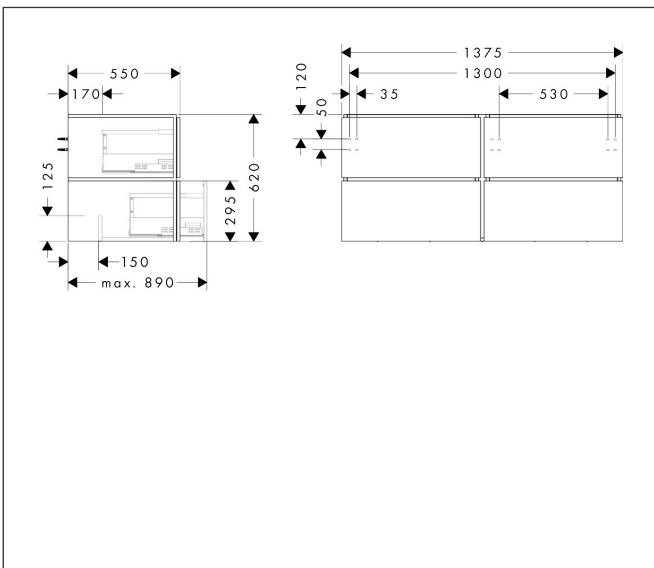

Merk	hansgrohe
Artikelnaam	Xilesa E badmeubel 1375/550 met 4 lades voor consoles voor waskom/geslepen wastafel
Art.nr.	54305550
Oppervlakte	Cashmere Oak
Netto prijs	1.211,76 EUR

Product foto

Kenmerken

- basismateriaal meubels: 3-laags spaanplaat met hoge dichtheid
- oppervlaktemateriaal meubels: melamine directe coating
- MoistureProof: duurzaam materiaal dat lang mooi blijft
- met zijgreepopening
- type opening: volledig uittrekbaar
- 4 laden
- SoftClose, voor vloeiend en zacht sluiten
- wandmontage
- montagevoorwaarde: voorgemonteerd
- met bevestigingsmateriaal
- opbouwwascom/opzetwastafel geslepen en console moeten apart worden besteld
- ruimtebesparende sifon (#54235000) is nodig voor de installatie en moet afzonderlijk worden besteld

Maat tekeningen

Technologie

Certificaat

Merk	hansgrohe
Artikelnaam	Xilesa E badmeubel 1375/550 met 4 lades voor consoles voor waskom/geslepen wastafel
Art.nr.	54305550
Oppervlakte	Cashmere Oak
Netto prijs	1.211,76 EUR

Benodigde onderdelen (naar keuze)

Product foto	Artikelnaam	Art.nr.	Prijs
	hansgrohe Xilesa E console 1375/550 met uitsparing links voor geslepen opzetwastafel Cashmere Oak	54272550	278,64
	hansgrohe Xilesa E console 1375/550 met uitsparing rechts voor geslepen opzetwastafel Cashmere Oak	54273550	278,64
	hansgrohe Xilesa E console 1375/550 met 2 uitsparingen voor geslepen opzetwastafel Cashmere Oak	54274550	301,32
	hansgrohe Xilesa E console 1375/550 met uitsparing links voor waskom zonder kraangat Cashmere Oak	54278550	278,64
	hansgrohe Xilesa E console 1375/550 met uitsparing rechts voor waskom zonder kraangat Cashmere Oak	54279550	278,64
	hansgrohe Xilesa E console 1375/550 met 2 uitsparingen voor waskom zonder kraangat Cashmere Oak	54280550	301,32

Benodigde onderdelen

Product foto	Artikelnaam	Art.nr.	Prijs
	hansgrohe Ruimtebesparende sifon voor wastafels 50 mm	54235000	39,60