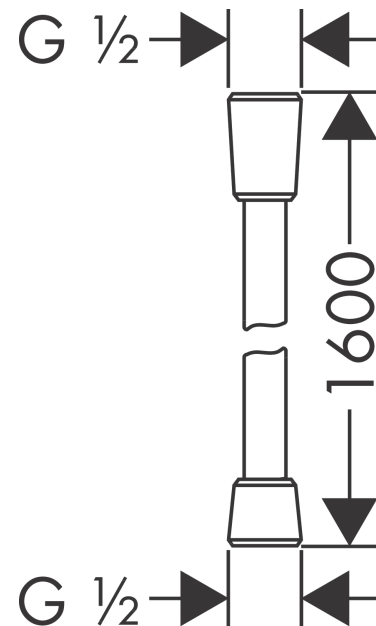

Isiflex
doucheslang 160 cm
 Finish: **Brushed Bronze**

Artikelnummer: **28276140**

Beschrijving

- hoogwaardige doucheslang
- met plastic coating, gemakkelijk schoon te maken
- lengte: 160 cm
- draaikoppeling voorkomt dat de slang in de knoop raakt
- anti-knikbescherming
- moeren doucheslang: conische moer aan beide zijden
- aansluitdraad: G½
- Kiwa K13366_Shower Hoses EN1113
- Kiwa K13366_Shower Hoses EN1113

Isiflex
doucheslang 160 cm
Finish: **Brushed Bronze** Artikelnummer: **28276140**

Explosietekening

Bouwjaar: >11/16

Isiflex
doucheslang 160 cm
 Finish: **Brushed Bronze** Artikelnummer: **28276140**

Reserveonderdelenlijst