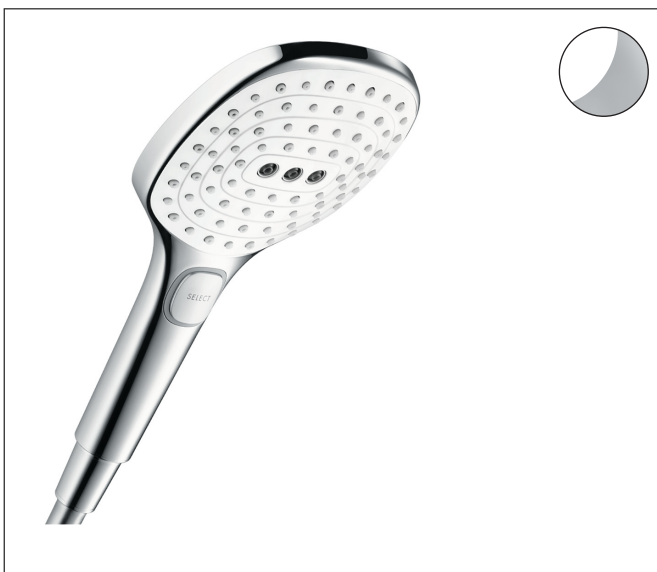

Merk hansgrohe
 Artikelnaam **Raindance Select E** handdouche 120 3jet
 Art.nr. 26520400
 Oppervlakte wit/chroom
 Netto prijs 114,19 EUR

Product foto

Maat tekeningen

Kenmerken

- diameter douchekop 120 mm
- RainAir volle zachte regenstraal, Rain, Whirl intensieve massagestraal
- handige straalkeuze via Select-knop
- maximale doorstroomhoeveelheid bij 3 bar: 14,4 l/min
- functie van: 8 l/min
- met interne watervoering
- afspoelbare filtering

Technologie

Straalsoorten

Certificaat

Merk hansgrohe
 Artikelnaam **Raindance Select E** handdouche 120 3jet
 Art.nr. 26520400
 Oppervlakte wit/chroom
 Netto prijs 114,19 EUR

Stroomschema

- 1 Rain krachtige regenstraal
- 2 RainAir volle zachte regenstraal
- 3 WhirlAIR intensieve massagestraal
- 4 Rain + Booster

De verbruikswaarden werden in overeenstemming met de praktijk met de bijbehorende armaturen (thermostaat/mengkraan/inbouwventiel) gemeten.

Merk	hansgrohe
Artikelnaam	Raindance Select E handdouche 120 3jet
Art.nr.	26520400
Oppervlakte	wit/chroom
Netto prijs	114,19 EUR

Explosietekening voor bouwjaar: >10/12

Merk hansgrohe
 Artikelnaam **Raindance Select E** handdouche 120 3jet
 Art.nr. 26520400
 Oppervlakte wit/chroom
 Netto prijs 114,19 EUR

Onderdelen voor bouwjaar: >10/12