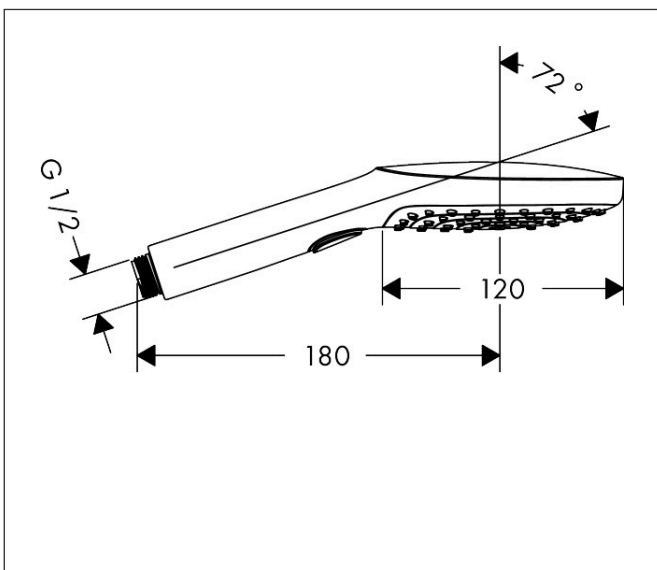

Merk hansgrohe
 Artikelnaam **Raindance Select E** handdouche 120 3jet
 Art.nr. 26520400
 Oppervlakte wit/chroom
 Netto prijs 114,19 EUR

Product foto

Maat tekeningen

Kenmerken

- diameter douchekop 120 mm
- RainAir volle zachte regenstraal, Rain, Whirl intensieve massagestraal
- handige straalkeuze via Select-knop
- maximale doorstroomhoeveelheid bij 3 bar: 14,4 l/min
- functie van: 8 l/min
- met interne watervoering
- afspoelbare filtering

Technologie

Straalsoorten

Certificaat

Merk hansgrohe
 Artikelnaam **Raindance Select E** handdouche 120 3jet
 Art.nr. 26520400
 Oppervlakte wit/chroom
 Netto prijs 114,19 EUR

Stroomschema

- 1 Rain krachtige regenstraal
- 2 RainAir volle zachte regenstraal
- 3 WhirlAIR intensieve massagestraal
- 4 Rain + Booster

De verbruikswaarden werden in overeenstemming met de praktijk met de bijbehorende armaturen (thermostaat/mengkraan/inbouwventiel) gemeten.

Merk	hansgrohe
Artikelnaam	Raindance Select E handdouche 120 3jet
Art.nr.	26520400
Oppervlakte	wit/chroom
Netto prijs	114,19 EUR

Explosietekening voor bouwjaar: >10/12

Merk hansgrohe
 Artikelnaam **Raindance Select E** handdouche 120 3jet
 Art.nr. 26520400
 Oppervlakte wit/chroom
 Netto prijs 114,19 EUR

Onderdelen voor bouwjaar: >10/12