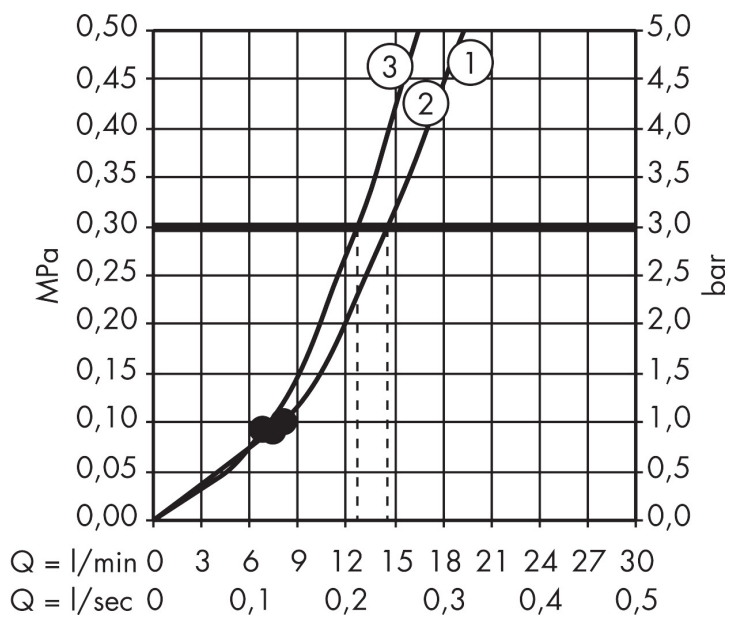

Merk hansgrohe
 Artikelnaam **Raindance Select E** handdouche 120 3jet
 Art.nr. 26520400
 Oppervlakte wit/chroom
 Netto prijs 114,19 EUR

Product foto

Maat tekeningen

Kenmerken

- diameter douchekop 120 mm
- RainAir volle zachte regenstraal, Rain, Whirl intensieve massagestraal
- handige straalkeuze via Select-knop
- maximale doorstroomhoeveelheid bij 3 bar: 14,4 l/min
- functie van: 8 l/min
- met interne watervoering
- afspoelbare filtering

Technologie

Straalsoorten

Certificaat

Merk hansgrohe
 Artikelnaam **Raindance Select E** handdouche 120 3jet
 Art.nr. 26520400
 Oppervlakte wit/chroom
 Netto prijs 114,19 EUR

Stroomschema

- 1 Rain krachtige regenstraal
- 2 RainAir volle zachte regenstraal
- 3 WhirlAIR intensieve massagestraal
- 4 Rain + Booster

De verbruikswaarden werden in overeenstemming met de praktijk met de bijbehorende armaturen (thermostaat/mengkraan/inbouwventiel) gemeten.

Merk	hansgrohe
Artikelnaam	Raindance Select E handdouche 120 3jet
Art.nr.	26520400
Oppervlakte	wit/chroom
Netto prijs	114,19 EUR

Explosietekening voor bouwjaar: >10/12

Merk hansgrohe
 Artikelnaam **Raindance Select E** handdouche 120 3jet
 Art.nr. 26520400
 Oppervlakte wit/chroom
 Netto prijs 114,19 EUR

Onderdelen voor bouwjaar: >10/12