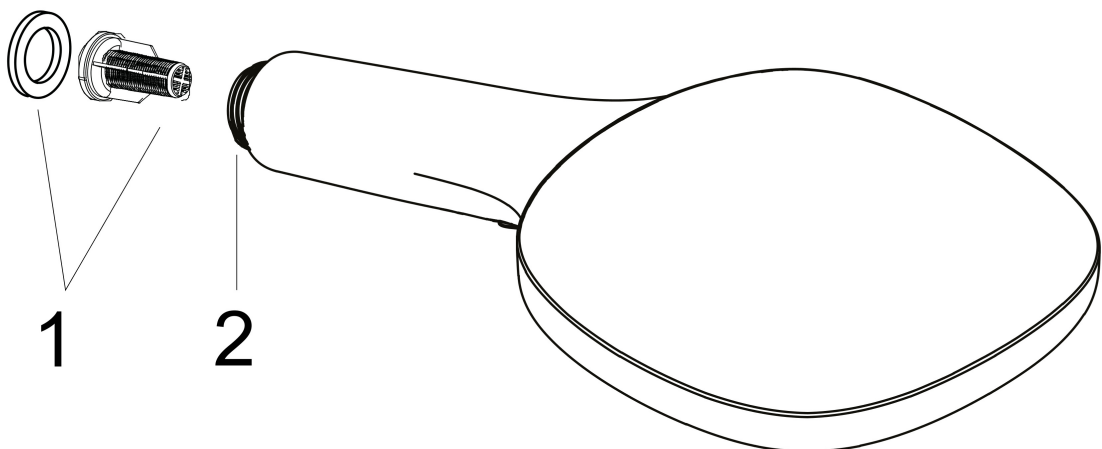

Merk	hansgrohe
Artikelnaam	Raindance Select E handdouche 120 3jet
Art.nr.	26520400
Oppervlakte	wit/chroom
Netto prijs	114,19 EUR

Explosietekening voor bouwjaar: >10/12