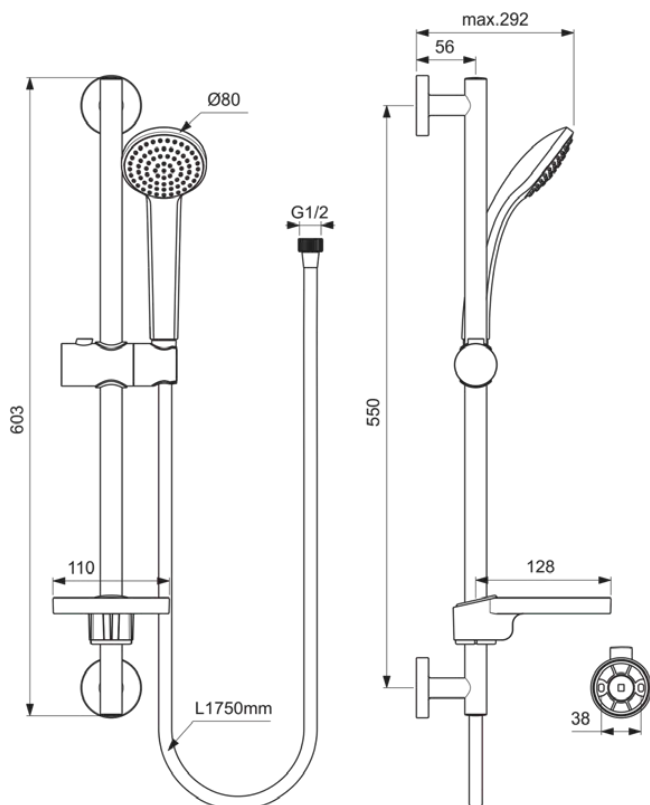

IDEALRAIN

B9501AA

IDEALRAIN | Glijstangcombinatie 292x603 mm in chroom afwerking, 8 l/min (3 bar) | Ecoflow

Afbeelding & technische tekening

Algemene informatie

Productcategorie:	Glijstangset
Producttype:	Glijstangcombinatie
Merk:	Ideal Standard
Collectie:	IDEALRAIN
Ontwerper:	Artefakt
Colour:	AA - Chroom
Afwerking van het oppervlak:	glanzend
Hoogte (mm):	603
Bevestigingswijze:	Bevestigingsbouten
Nettogewicht (kg):	1.10
EAN-code:	3800861023753

Producten die meegeleverd worden

B9400AA:	IDEALRAIN 1-functie handdouche 80x225 mm in chroom afwerking, 8 l/min (3 bar)
B960917NU:	Zeepschaal
B960944AA:	MULTI SUITES - SPARE PARTS Doucheslang 1750 mm in chroom afwerking

Verstelbare bevestigingspunten:	Nee
Instelbare straalsoorten:	Nee
Aantal straalsoorten:	1
Kleurcode:	AA
Kleuromschrijving:	chroom
Verborgen bevestiging:	Ja
Materiaal:	Metaal
Maximale volumestroom bij 3 bar (l/min):	8
Maximale volumestroom bij 3 bar (l/min) voor alle uitgangen:	8
Max. debiet bij 3 bar (l) voor handdouche:	8
PVD technologie:	Nee

IDEALRAIN

B9501AA

IDEALRAIN | Glijstangcombinatie 292x603 mm in chroom afwerking, 8 l/min (3 bar) | Ecoflow

Product specificaties

Verticaal verstelbare douchestang:	Nee
SmartShine:	Ja
Oppervlakte dekking:	verchroomd
Afwerking van het oppervlak:	glanzend
Type straalsoort(en):	Regen
Waterbesparend:	Ja
Met volumestroombegrenzer:	Ja
Met handdouche:	Ja
Met hoofdouche:	Nee
Met lotiondispenser:	Nee
Met doucheslang:	Ja
Met glijstuk:	Ja
Met zeepbak:	Ja
Met sponshouder:	Nee
Met wandbeugel:	Nee
Met wandaansluitbocht:	Nee
Inclusief bevestigingsmateriaal:	Ja
Bevestigingswijze:	Bevestigingsbouten
Bevestigingswijze:	Wand