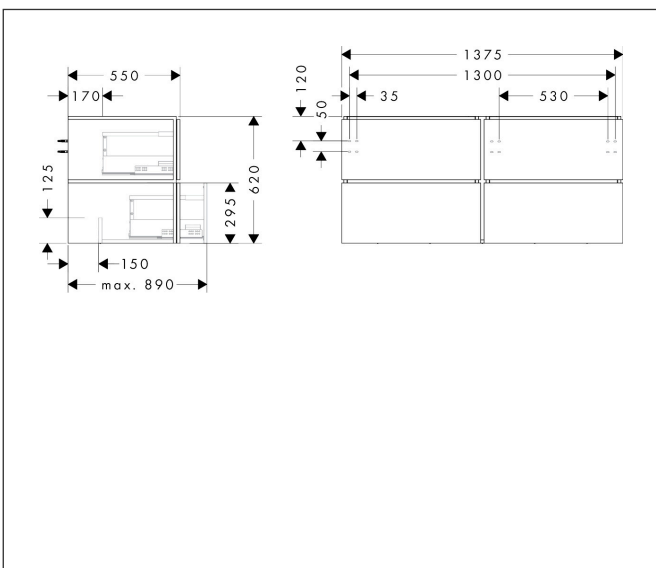

|             |  |
|-------------|--|
| Merk        | hansgrohe  |
| Artikelnaam | <b>Xilesa E</b> badmeubel 1375/550 met 4 lades voor consoles voor waskom/geslepen wastafel |
| Art.nr.     | 54305700   |
| Oppervlakte | Mat wit  |
| Netto prijs | 1.211,76 EUR   |

## Maat tekeningen

## Certificaat

|             |  |
|-------------|--|
| Merk        | hansgrohe  |
| Artikelnaam | <b>Xilesa E</b> badmeubel 1375/550 met 4 lades voor consoles voor waskom/geslepen wastafel |
| Art.nr.     | 54305700   |
| Oppervlakte | Mat wit  |
| Netto prijs | 1.211,76 EUR   |