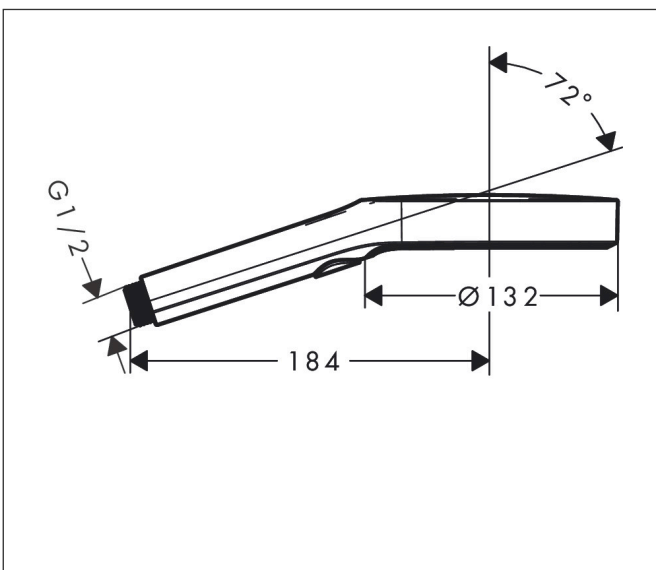

Merk hansgrohe
 Artikelnaam **Rainfinity** handdouche 130 3jet EcoSmart
 Art.nr. 26865700
 Oppervlakte mat wit
 Netto prijs 174,52 EUR

Product foto

Kenmerken

- diameter douchekop 130 mm
- PowderRain, Intense PowderRain, massagestraal
- handige straalkeuze via Select-knop
- FlexPower: straalnoppen passen zich automatisch aan de waterdruk aan door te openen en te sluiten
- QuickClean+: voorkom kalkaanslag dankzij de elasticiteit van de straalnoppen
- doorstroomhoeveelheid Intense PowderRain bij 3 bar: 8 l/min
- doorstroomhoeveelheid PowderRain-straal bij 3 bar: 8 l/min
- doorstroomhoeveelheid MonoRain (bij 3 bar): 7,6 l/min
- maximale doorstroomhoeveelheid bij 3 bar: 8 l/min
- functie van: 8 l/min
- met interne watervoering
- afspoelbare filterring
- EcoSmart: Veel waterplezier met veel minder water
- EU taxonomie: max. 8l/min

Maat tekeningen

Technologie

Straalsoorten

Merk hansgrohe
 Artikelnaam **Rainfinity** handdouche 130 3jet EcoSmart
 Art.nr. 26865700
 Oppervlakte mat wit
 Netto prijs 174,52 EUR

Stroomschema

- 1 Mono straal
- 2 PowderRain
- 3 Intense PowderRain