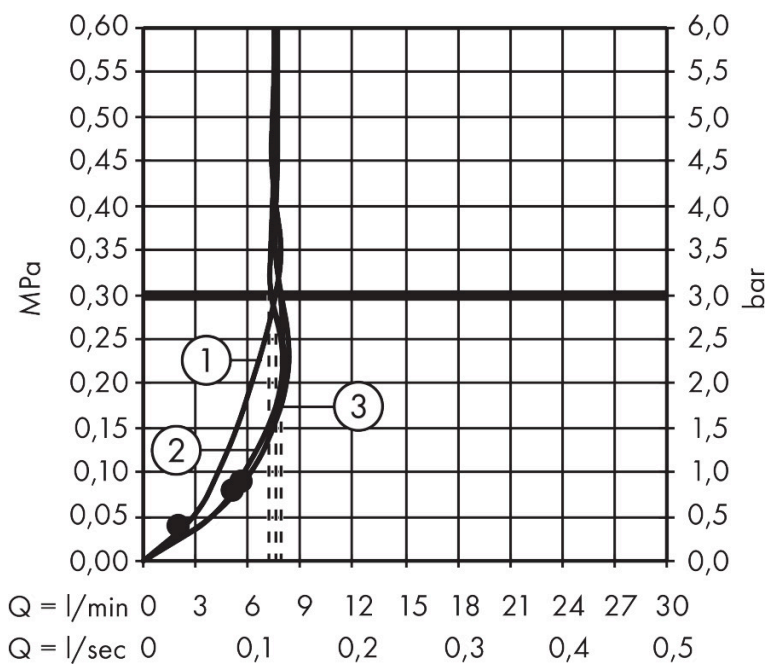

Merk hansgrohe
 Artikelnaam **Rainfinity** handdouche 130 3jet EcoSmart
 Art.nr. 26865700
 Oppervlakte mat wit
 Netto prijs 174,52 EUR

Product foto

Kenmerken

- diameter douchekop 130 mm
- PowderRain, Intense PowderRain, massagestraal
- handige straalkeuze via Select-knop
- FlexPower: straalnoppen passen zich automatisch aan de waterdruk aan door te openen en te sluiten
- QuickClean+: voorkom kalkaanslag dankzij de elasticiteit van de straalnoppen
- doorstroomhoeveelheid Intense PowderRain bij 3 bar: 8 l/min
- doorstroomhoeveelheid PowderRain-straal bij 3 bar: 8 l/min
- doorstroomhoeveelheid MonoRain (bij 3 bar): 7,6 l/min
- maximale doorstroomhoeveelheid bij 3 bar: 8 l/min
- functie van: 8 l/min
- met interne watervoering
- afspoelbare filterring
- EcoSmart: Veel waterplezier met veel minder water
- EU taxonomie: max. 8l/min

Maat tekeningen

Technologie

Straalsoorten

Merk hansgrohe
 Artikelnaam **Rainfinity** handdouche 130 3jet EcoSmart
 Art.nr. 26865700
 Oppervlakte mat wit
 Netto prijs 174,52 EUR

Stroomschema

- 1 Mono straal
- 2 PowderRain
- 3 Intense PowderRain

De verbruikswaarden werden in overeenstemming met de praktijk met de bijbehorende armaturen (thermostaat/mengkraan/inbouwventiel) gemeten.

Merk hansgrohe
Artikelnaam **Rainfinity** handdouche 130 3jet EcoSmart
Art.nr. 26865700
Oppervlakte mat wit
Netto prijs 174,52 EUR

Explosietekening voor bouwjaar: >07/19

Merk hansgrohe
 Artikelnaam **Rainfinity** handdouche 130 3jet EcoSmart
 Art.nr. 26865700
 Oppervlakte mat wit
 Netto prijs 174,52 EUR

Onderdelen voor bouwjaar: >07/19