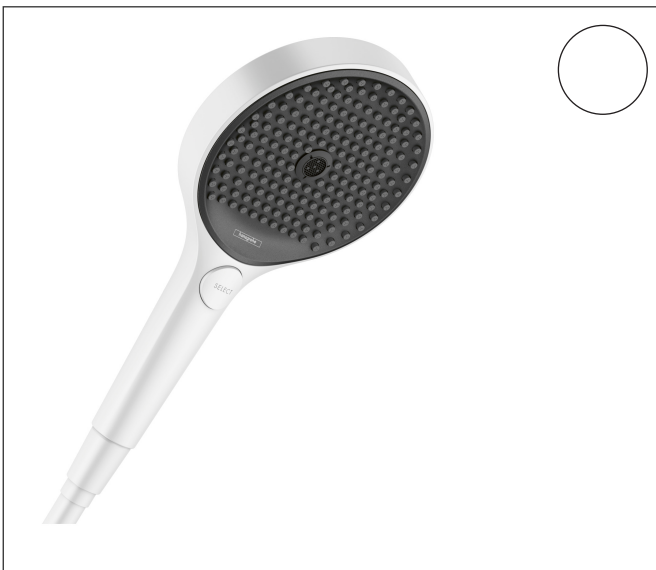

Merk hansgrohe
 Artikelnaam **Rainfinity** handdouche 130 3jet EcoSmart
 Art.nr. 26865700
 Oppervlakte mat wit
 Netto prijs 174,52 EUR

Product foto

Kenmerken

- diameter douchekop 130 mm
- PowderRain, Intense PowderRain, massagestraal
- handige straalkeuze via Select-knop
- FlexPower: straalnoppen passen zich automatisch aan de waterdruk aan door te openen en te sluiten
- QuickClean+: voorkom kalkaanslag dankzij de elasticiteit van de straalnoppen
- doorstroomhoeveelheid Intense PowderRain bij 3 bar: 8 l/min
- doorstroomhoeveelheid PowderRain-straal bij 3 bar: 8 l/min
- doorstroomhoeveelheid MonoRain (bij 3 bar): 7,6 l/min
- maximale doorstroomhoeveelheid bij 3 bar: 8 l/min
- functie van: 8 l/min
- met interne watervoering
- afspoelbare filterring
- EcoSmart: Veel waterplezier met veel minder water
- EU taxonomie: max. 8l/min

Maat tekeningen

Technologie

Straalsoorten

Merk hansgrohe
 Artikelnaam **Rainfinity** handdouche 130 3jet EcoSmart
 Art.nr. 26865700
 Oppervlakte mat wit
 Netto prijs 174,52 EUR

Stroomschema

- 1 Mono straal
- 2 PowderRain
- 3 Intense PowderRain

De verbruikswaarden werden in overeenstemming met de praktijk met de bijbehorende armaturen (thermostaat/mengkraan/inbouwventiel) gemeten.

Merk hansgrohe
Artikelnaam **Rainfinity** handdouche 130 3jet EcoSmart
Art.nr. 26865700
Oppervlakte mat wit
Netto prijs 174,52 EUR

Explosietekening voor bouwjaar: >07/19

Merk hansgrohe
 Artikelnaam **Rainfinity** handdouche 130 3jet EcoSmart
 Art.nr. 26865700
 Oppervlakte mat wit
 Netto prijs 174,52 EUR

Onderdelen voor bouwjaar: >07/19