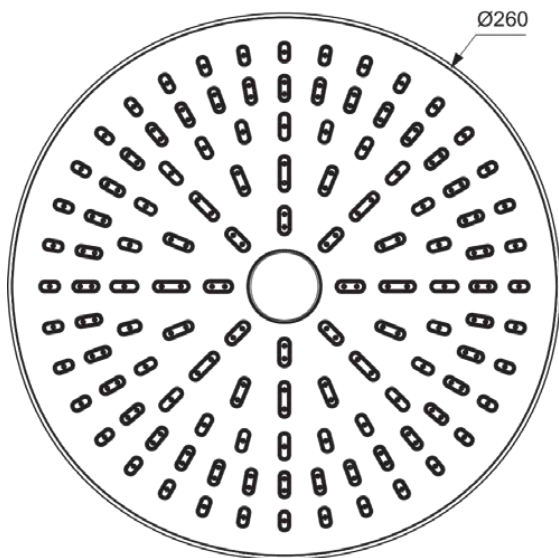

IDEALRAIN ALU+

BD581XG

IDEALRAIN ALU+ | Hoofddouche 260x260x82 mm in matzwart afwerking, 12 l/min (3 bar) | Meerdere straalsoorten, WRAS, Easy clean noppen

Afbeelding & technische tekening

Algemene informatie

Productcategorie:	Hoofddouches
Producttype:	Hoofddouche
Merk:	Ideal Standard
Collectie:	IDEALRAIN ALU+
Ontwerper:	Palomba Serafini Associati
Colour:	XG - Matzwart
Afwerking van het oppervlak:	mat
Hoogte (mm):	82
Breedte (mm):	260
Lengte / sprong (mm):	260
Bevestigingswijze:	Kogelgewricht
Nettogewicht (kg):	0.75
EAN-code:	3800861117148

Product specificaties

Instelbare straalsoorten:	Ja
Verstelbare sproeihoek:	Nee
Aantal straalsoorten:	2
Kleurcode:	XG
Kleuromschrijving:	matzwart
Gemakkelijk te reinigen noppen:	Ja
Materiaal:	Kunststof
Maximale volumestroom bij 3 bar (l/min):	12
Maximale volumestroom bij 3 bar (l/min) voor alle uitgangen:	12
Max. debiet bij 3 bar (l) voor hoofddouche:	12
PVD technologie:	Nee

IDEALRAIN ALU+

BD581XG

IDEALRAIN ALU+ | Hoofddouche 260x260x82 mm in matzwart afwerking, 12 l/min (3 bar) | Meerdere straalsoorten, WRAS, Easy clean noppen

Product specificaties

Oppervlakte dekking:	gecoat
Afwerking van het oppervlak:	mat
Draaibare hoofddouche:	Ja
Type straalsoort(en):	Motregen / Regen
Met volumestroombegrenzer:	Ja
Met douchearm:	Nee
Bevestigingswijze:	Kogelgewricht