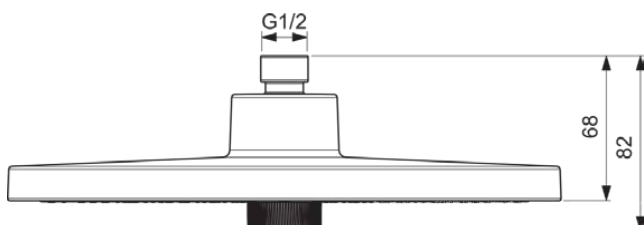

IDEALRAIN ALU+

BD581XG

IDEALRAIN ALU+ | Hoofddouche 260x260x82 mm in matzwart afwerking, 12 l/min (3 bar) | Meerdere straalsoorten, WRAS, Easy clean noppen

Afbeelding & technische tekening

Algemene informatie

Productcategorie:	Hoofddouches
Producttype:	Hoofddouche
Merk:	Ideal Standard
Collectie:	IDEALRAIN ALU+
Ontwerper:	Palomba Serafini Associati
Colour:	XG - Matzwart
Afwerking van het oppervlak:	mat
Hoogte (mm):	82
Breedte (mm):	260
Lengte / sprong (mm):	260
Bevestigingswijze:	Kogelgewricht
Nettogewicht (kg):	0.75
EAN-code:	3800861117148

Product specificaties

Instelbare straalsoorten:	Ja
Verstelbare sproeihoek:	Nee
Aantal straalsoorten:	2
Kleurcode:	XG
Kleuromschrijving:	matzwart
Gemakkelijk te reinigen noppen:	Ja
Materiaal:	Kunststof
Maximale volumestroom bij 3 bar (l/min):	12
Maximale volumestroom bij 3 bar (l/min) voor alle uitgangen:	12
Max. debiet bij 3 bar (l) voor hoofddouche:	12
PVD technologie:	Nee

IDEALRAIN ALU+

BD581XG

IDEALRAIN ALU+ | Hoofddouche 260x260x82 mm in matzwart afwerking, 12 l/min (3 bar) | Meerdere straalsoorten, WRAS, Easy clean noppen

Product specificaties

Oppervlakte dekking:	gecoat
Afwerking van het oppervlak:	mat
Draaibare hoofddouche:	Ja
Type straalsoort(en):	Motregen / Regen
Met volumestroombegrenzer:	Ja
Met douchearm:	Nee
Bevestigingswijze:	Kogelgewricht