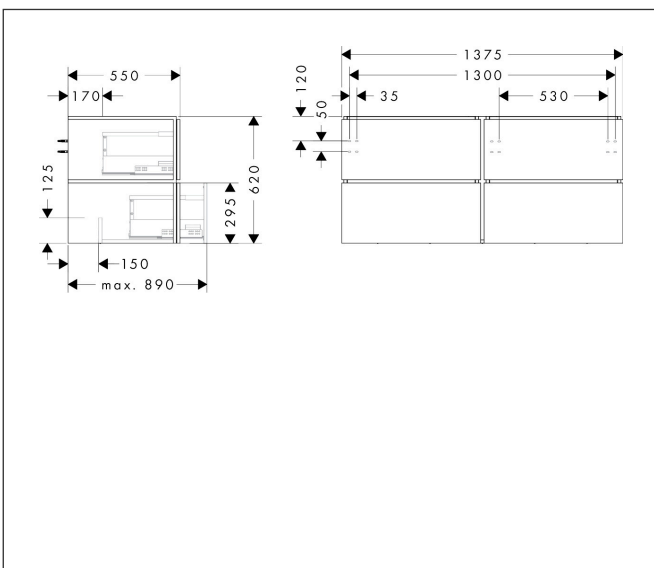

Merk	hansgrohe
Artikelnaam	<b>Xilesa E</b> badmeubel 1375/550 met 4 lades voor consoles voor waskom/geslepen wastafel
Art.nr.	54305760
Oppervlakte	Slate Matt Grey
Netto prijs	1.211,76 EUR

## Maat tekeningen

## Certificaat

Merk	hansgrohe
Artikelnaam	<b>Xilesa E</b> badmeubel 1375/550 met 4 lades voor consoles voor waskom/geslepen wastafel
Art.nr.	54305760
Oppervlakte	Slate Matt Grey
Netto prijs	1.211,76 EUR