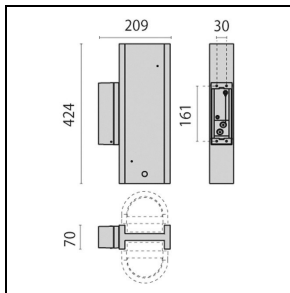

Optionele accessoires

NIKKO+45

000441

Wandstein 45

■ GR-94 / Grijs metallic