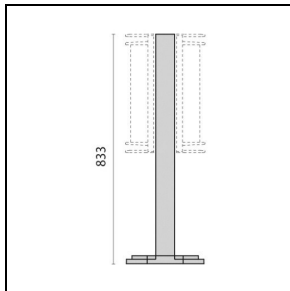

000449

Mast 45 833 mm

■ GR-94 / Grijs metallic