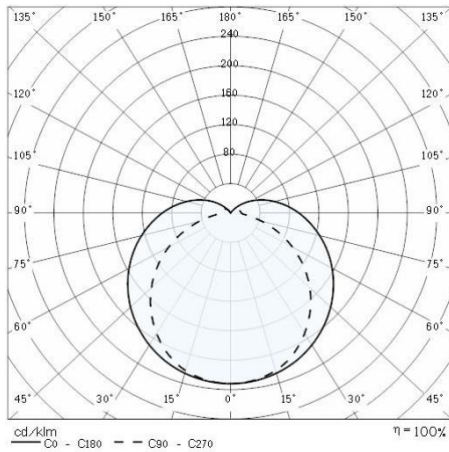

## Algemene informatie

Lamphouder:	LED+LED	Lichtbron:	LED LED
Nominale lichtstroom [lm]:	1540	Reële lichtstroom [lm]:	1013
Armatuur wattage [W]:	7.5 W + 7.5 W	Specifieke lichtstroom [lm/W]:	68
CRI:	80	Kleurtemperatuur [K]:	4000
Kleur / Afwerking:	GR-94 / Grijs metallic / Structuur mat	IP waarde:	IP65
Impact resistance / impact energy:	IK06 1J xx3	Beschermingsklasse:	I
Optiek:	S/EW - Symmetrische extra verspreidende	Nettogewicht [kg]:	3.233
Totale lengte [mm]:	148	Totale breedte [mm]:	130
Totale hoogte [mm]:	423		

## Fotometrische gegevens