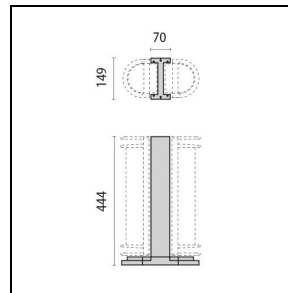

000445

Mast 45 444 mm

■ GR-94 / Grijs metallic