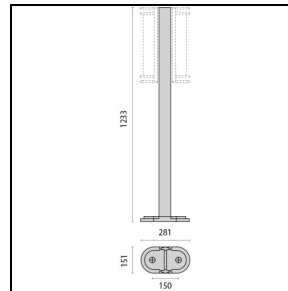

## Algemene informatie

Lamphouder:	LED+LED	Lichtbron:	LED LED
Nominale lichtstroom [lm]:	1540	Reële lichtstroom [lm]:	1013
Armatuur wattage [W]:	7.5 W + 7.5 W	Specifieke lichtstroom [lm/W]:	68
CRI:	80	Kleurtemperatuur [K]:	4000
Kleur / Afwerking:	GR-94 / Grijs metallic / Structuur mat	IP waarde:	IP65
Impact resistance / impact energy:	IK06 1J xx3	Beschermingsklasse:	I
Optiek:	S/EW - Symmetrische extra verspreidende	Nettogewicht [kg]:	3.233
Totale lengte [mm]:	148	Totale breedte [mm]:	130
Totale hoogte [mm]:	423		

## Fotometrische gegevens

### NIKKO+45

000441

Wandstein 45

■ GR-94 / Grijs metallic

000445

Mast 45 444 mm

■ GR-94 / Grijs metallic

000449

Mast 45 833 mm

■ GR-94 / Grijs metallic

000453

Mast 45 1233 mm

■ GR-94 / Grijs metallic

Om een constante actualisering van haar producten te bevorderen, behoudt PERFORMANCE in LIGHTING zich het recht voor om zonder voorafgaande kennisgeving, wijzigingen aan te brengen. Daarom is het altijd aan te raden om de laatste versie te lezen die op de website [www.performanceinlighting.com](http://www.performanceinlighting.com) is gepubliceerd. Geleverde lumenoutput en stroomverbruik, inclusief verliezen, zijn onderhevig aan een tolerantie van +/-7%. Tenzij anders vermeld, gelden de waarden bij een omgevingstemperatuur van 25°C. De garantievoorwaarden zijn beschikbaar op <https://www.performanceinlighting.com/gr/company/led-warranty>