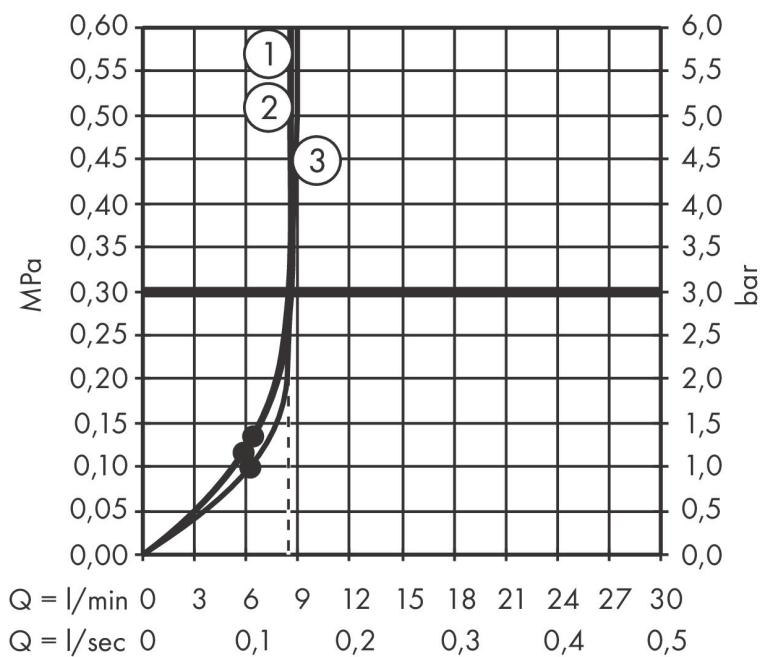

Merk hansgrohe
 Artikelnaam **Croma Select S** handdouche 110 vario EcoSmart
 Art.nr. 26803400
 Oppervlakte wit/chroom
 Netto prijs 61,89 EUR

Product foto

Maat tekeningen

Kenmerken

- diameter douchekop 110 mm
- Rain, TurboRain, IntenseRain
- handige straalkeuze via Select-knop
- doorstroomhoeveelheid Rain bij 3 bar: 8,5 l/min
- maximale doorstroomhoeveelheid bij 3 bar: 8,5 l/min
- functie van: 6,4 l/min
- met interne watervoering
- uitspoelbaar zeef inzetstuk
- EcoSmart: Veel waterplezier met veel minder water

Technologie

Straalsoorten

Certificaat

Merk hansgrohe
 Artikelnaam **Croma Select S** handdouche 110 vario EcoSmart
 Art.nr. 26803400
 Oppervlakte wit/chroom
 Netto prijs 61,89 EUR

Stroomschema

- 1 Rain krachtige regenstraal
- 2 TurboRain
- 3 IntenseRain
- 4 Rain + Booster

De verbruikswaarden werden in overeenstemming met de praktijk met de bijbehorende armaturen (thermostaat/mengkraan/inbouwventiel) gemeten.

Merk	hansgrohe
Artikelnaam	Croma Select S handdouche 110 vario EcoSmart
Art.nr.	26803400
Oppervlakte	wit/chroom
Netto prijs	61,89 EUR

Explosietekening voor bouwjaar: >07/15

Merk hansgrohe
 Artikelnaam **Croma Select S** handdouche 110 vario EcoSmart
 Art.nr. 26803400
 Oppervlakte wit/chroom
 Netto prijs 61,89 EUR

Onderdelen voor bouwjaar: >07/15