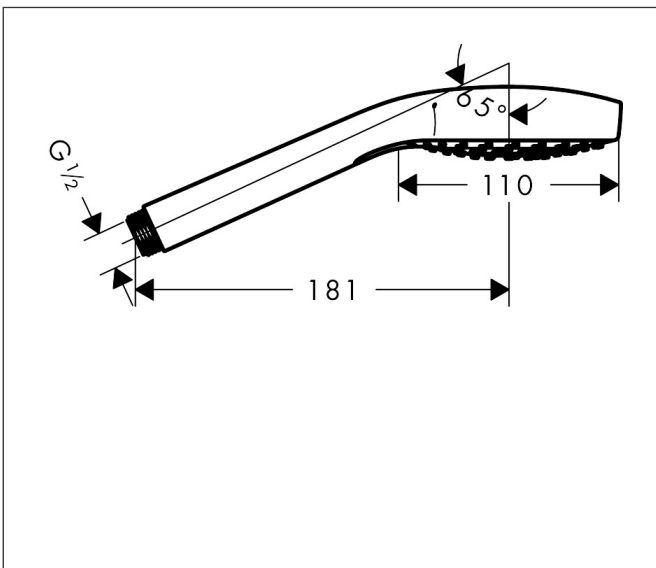

Merk hansgrohe
 Artikelnaam **Croma Select S** handdouche 110 vario EcoSmart
 Art.nr. 26803400
 Oppervlakte wit/chroom
 Netto prijs 61,89 EUR

Product foto

Maat tekeningen

Kenmerken

- diameter douchekop 110 mm
- Rain, TurboRain, IntenseRain
- handige straalkeuze via Select-knop
- doorstroomhoeveelheid Rain bij 3 bar: 8,5 l/min
- maximale doorstroomhoeveelheid bij 3 bar: 8,5 l/min
- functie van: 6,4 l/min
- met interne watervoering
- uitspoelbaar zeef inzetstuk
- EcoSmart: Veel waterplezier met veel minder water

Technologie

Straalsoorten

Certificaat

Merk hansgrohe
 Artikelnaam **Croma Select S** handdouche 110 vario EcoSmart
 Art.nr. 26803400
 Oppervlakte wit/chroom
 Netto prijs 61,89 EUR

Stroomschema

- 1 Rain krachtige regenstraal
- 2 TurboRain
- 3 IntenseRain
- 4 Rain + Booster

De verbruikswaarden werden in overeenstemming met de praktijk met de bijbehorende armaturen (thermostaat/mengkraan/inbouwventiel) gemeten.

Merk	hansgrohe
Artikelnaam	Croma Select S handdouche 110 vario EcoSmart
Art.nr.	26803400
Oppervlakte	wit/chroom
Netto prijs	61,89 EUR

Explosietekening voor bouwjaar: >07/15

Merk hansgrohe
 Artikelnaam **Croma Select S** handdouche 110 vario EcoSmart
 Art.nr. 26803400
 Oppervlakte wit/chroom
 Netto prijs 61,89 EUR

Onderdelen voor bouwjaar: >07/15