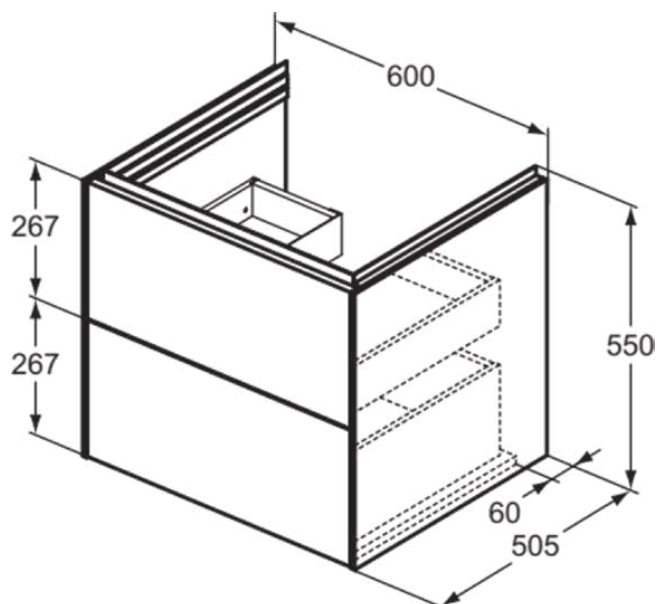

CONCA

T4573Y1

CONCA | Wastafelmeubel 600x505x550 mm in matt white afwerking, 2 laden | Greeploos, Volledige extractielade, Push-to-open, Softclose, Voorgemonteerd, Duurzaam geproduceerd hout

Afbeelding & technische tekening

Algemene informatie

Productcategorie:	Meubels
Producttype:	Wastafelmeubel
Merk:	Ideal Standard
Collectie:	CONCA
Ontwerper:	Palomba Serafini Associati
Colour:	Y1 - Matt White
Afwerking van het oppervlak:	mat
Hoogte (mm):	550
Breedte (mm):	600
Lengte / sprong (mm):	505
Bevestigingswijze:	Bevestigingsset
Nettogewicht (kg):	35.50
EAN-code:	8014140482918

Kenmerken

	Greeploos		Volledige extractielade
	Push-to-open		Softclose
	Voorgemonteerd		Duurzaam geproduceerd hout

Downloads

- [Installation Guide](#)
- [Spare Parts List](#)

Product specificaties

Sluitingsmechanisme:	Softclosing
Kleurcode:	Y1
Kleuromschrijving:	matt white
Hoekmodel:	Nee
Volledige extractielade:	Yes
Gre(e)p(en):	Greeploos
Verstelbare montagevoeten:	Nee
Materiaal:	Hout
Materiaalkwaliteit lichaam:	3-laags spaanplaat met hoge dichtheid
Aantal deuren (totaal):	0
Aantal deuren (links openend):	0
Aantal deuren (rechts openend):	0
Aantal laden (totaal):	2
Aantal externe laden:	2
Aantal interne laden:	0
Aantal open vakken:	0
Aantal roldeuren:	0

CONCA

T4573Y1

CONCA | Wastafelmeubel 600x505x550 mm in matt white afwerking, 2 laden | Greeploos, Volledige extractielade, Push-to-open, Softclose, Voorgemonteerd, Duurzaam geproduceerd hout

Product specificaties