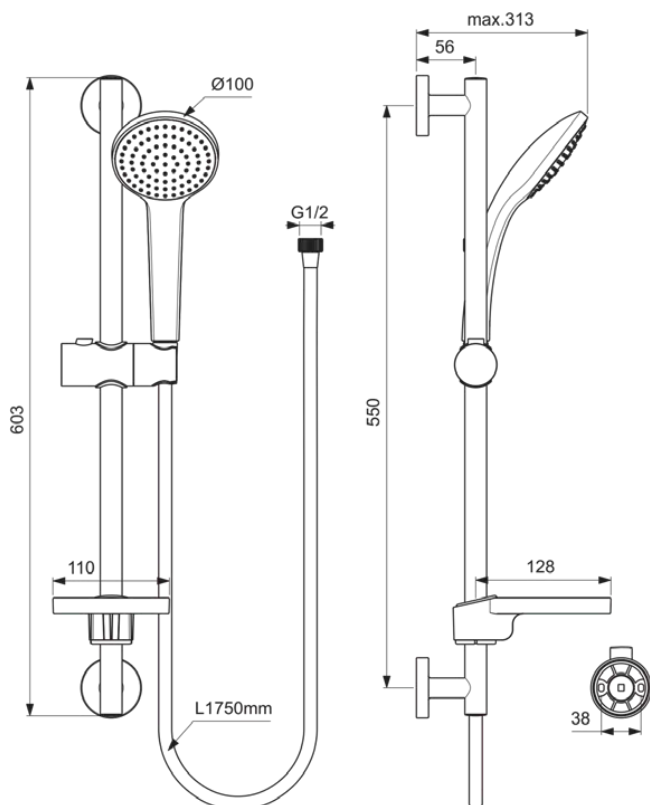

## IDEALRAIN

## B9412AA

IDEALRAIN | Glijstangcombinatie 313x603 mm in chroom afwerking, 8 l/min (3 bar) | Ecoflow, Brede straal

### Algemene informatie

Productcategorie:	Glijstangset
Producttype:	Glijstangcombinatie
Merk:	Ideal Standard
Collectie:	IDEALRAIN
Ontwerper:	Artefakt
Colour:	AA - Chroom
Afwerking van het oppervlak:	glanzend
Hoogte (mm):	603
Bevestigingswijze:	Bevestigingsbouten
Nettogewicht (kg):	1.17
EAN-code:	3800861024057

### Producten die meegeleverd worden

B9402AA:	IDEALRAIN   1-functie handdouche 100x245.5 mm in chroom afwerking, 6 l/min (3 bar)
B960917NU:	Zeepschaal
BE175AA:	IDEALRAIN   Doucheslang 1750 mm in chroom afwerking