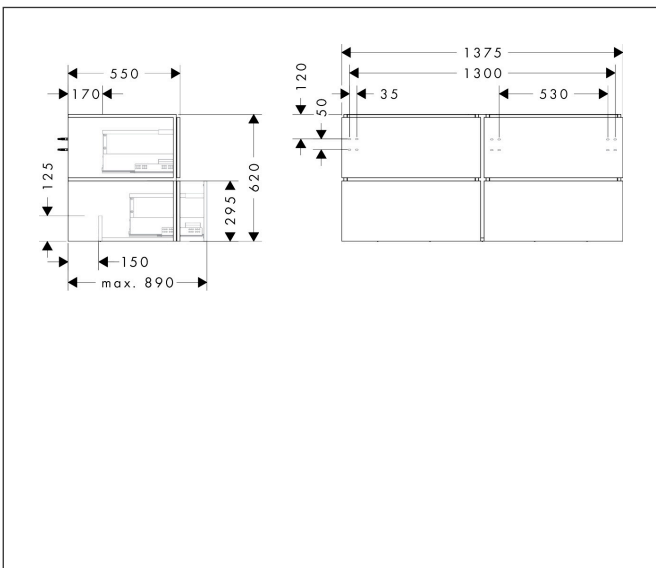

|             |  |
|-------------|--|
| Merk        | hansgrohe  |
| Artikelnaam | <b>Xilesa E</b> badmeubel 1375/550 met 4 lades voor consoles voor waskom/geslepen wastafel |
| Art.nr.     | 54305780   |
| Oppervlakte | Sand Matt Beige  |
| Netto prijs | 1.211,76 EUR   |

## Maat tekeningen