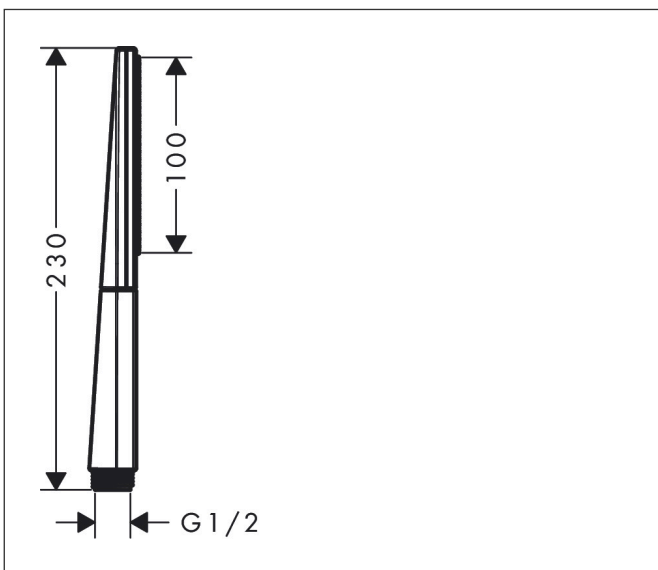

Merk hansgrohe
 Artikelnaam **Rainfinity** staafhanddouche 100 ljet EcoSmart
 Art.nr. 26867000
 Oppervlakte chroom
 Netto prijs 111,88 EUR

reddot award 2019
best of the best

Product foto

Kenmerken

- diameter douchekop 100 mm
- PowderRain
- maximale doorstroomhoeveelheid bij 3 bar: 9 l/min
- functie van: 5,6 l/min
- met interne watervoering
- afspoelbare filtering
- EcoSmart: Veel waterplezier met veel minder water

Maat tekeningen

Technologie

Straalsoorten

Merk hansgrohe
 Artikelnaam **Rainfinity** staafhanddouche 100 ljet EcoSmart
 Art.nr. 26867000
 Oppervlakte chroom
 Netto prijs 111,88 EUR

Stroomschema

De verbruikswaarden werden in overeenstemming met de praktijk met de bijbehorende armaturen (thermostaat/mengkraan/inbouwventiel) gemeten.

Merk	hansgrohe
Artikelnaam	Rainfinity staafhanddouche 100 1jet EcoSmart
Art.nr.	26867000
Oppervlakte	chrom
Netto prijs	111,88 EUR

Explosietekening voor bouwjaar: >10/19

Merk hansgrohe
 Artikelnaam **Rainfinity** staafhanddouche 100 ljet EcoSmart
 Art.nr. 26867000
 Oppervlakte chroom
 Netto prijs 111,88 EUR

Onderdelen voor bouwjaar: >10/19

Pos	Beschrijving	Art.nr.	Prijs
1	doorstroombegrenzer (9 l/min)	95659000	8,01
2	zeef	92672000	4,99
3	dichting	98058000	3,12