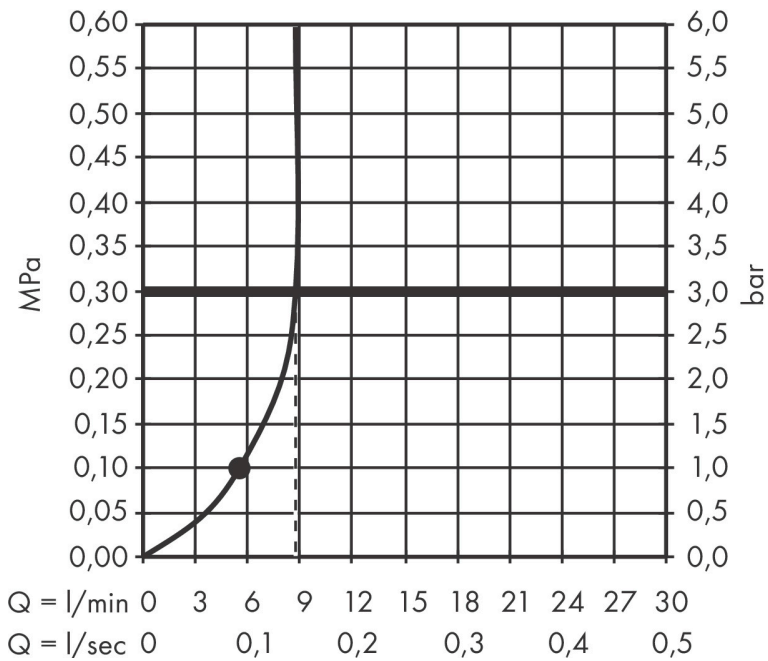

Merk hansgrohe
 Artikelnaam **Rainfinity** staafhanddouche 100 ljet EcoSmart
 Art.nr. 26867000
 Oppervlakte chroom
 Netto prijs 111,88 EUR

reddot award 2019
best of the best

Product foto

Kenmerken

- diameter douchekop 100 mm
- PowderRain
- maximale doorstroomhoeveelheid bij 3 bar: 9 l/min
- functie van: 5,6 l/min
- met interne watervoering
- afspoelbare filtering
- EcoSmart: Veel waterplezier met veel minder water

Maat tekeningen

Technologie

Straalsoorten

Merk hansgrohe
 Artikelnaam **Rainfinity** staafhanddouche 100 ljet EcoSmart
 Art.nr. 26867000
 Oppervlakte chroom
 Netto prijs 111,88 EUR

Stroomschema

De verbruikswaarden werden in overeenstemming met de praktijk met de bijbehorende armaturen (thermostaat/mengkraan/inbouwventiel) gemeten.

Merk	hansgrohe
Artikelnaam	Rainfinity staafhanddouche 100 1jet EcoSmart
Art.nr.	26867000
Oppervlakte	chrom
Netto prijs	111,88 EUR

Explosietekening voor bouwjaar: >10/19

Merk hansgrohe
 Artikelnaam **Rainfinity** staafhanddouche 100 ljet EcoSmart
 Art.nr. 26867000
 Oppervlakte chroom
 Netto prijs 111,88 EUR