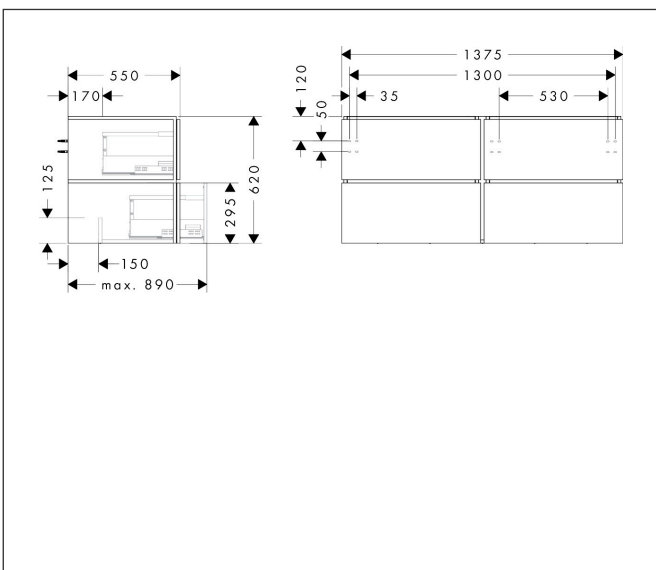

Merk	hansgrohe
Artikelnaam	Xilesa E badmeubel 1375/550 met 4 lades PushOpen voor consoles voor waskom/geslepen wastafel
Art.nr.	54306550
Oppervlakte	Cashmere Oak
Netto prijs	1.424,52 EUR

Product foto

Kenmerken

- basismateriaal meubels: 3-laags spaanplaat met hoge dichtheid
- oppervlaktemateriaal meubels: melamine directe coating
- MoistureProof: duurzaam materiaal dat lang mooi blijft
- met zijgreepopening
- open via PushOpen-functie
- type opening: volledig uittrekbaar
- 4 lades
- SoftClose, voor vloeiend en zacht sluiten
- wandmontage
- montagevoorwaarde: voorgemonteerd
- met bevestigingsmateriaal
- opbouwwascom/opzetwastafel geslepen en console moeten apart worden besteld
- ruimtebesparende sifon (#54235000) is nodig voor de installatie en moet afzonderlijk worden besteld

Maat tekeningen

Technologie

Certificaat

Merk	hansgrohe
Artikelnaam	Xilesa E badmeubel 1375/550 met 4 lades PushOpen voor consoles voor waskom/geslepen wastafel
Art.nr.	54306550
Oppervlakte	Cashmere Oak
Netto prijs	1.424,52 EUR

Benodigde onderdelen

Product foto	Artikelnaam	Art.nr.	Prijs
	hansgrohe Ruimtebesparende sifon voor wastafels 50 mm	54235000	39,60