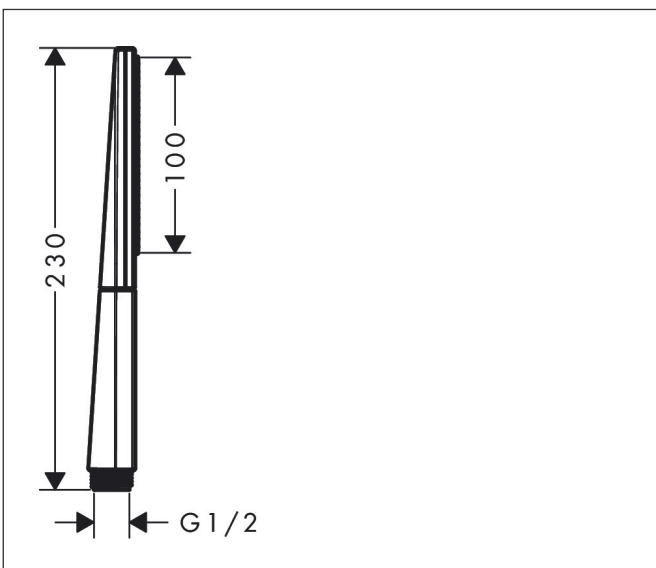

Merk hansgrohe
 Artikelnaam **Rainfinity** staafhanddouche 100 ljet
 Art.nr. 26866000
 Oppervlakte chroom
 Netto prijs 111,88 EUR

reddot award 2019
 best of the best

Product foto

Kenmerken

- diameter douchekop 100 x 38 mm
- PowderRain
- maximale doorstroomhoeveelheid bij 3 bar: 13,8 l/min
- functie van: 5,5 l/min
- met interne watervoering
- afspoelbare filterring

Maat tekeningen

Technologie

Straalsoorten

Merk hansgrohe
 Artikelnaam **Rainfinity** staafhanddouche 100 l|jet
 Art.nr. 26866000
 Oppervlakte chroom
 Netto prijs 111,88 EUR

Stroomschema

De verbruikswaarden werden in overeenstemming met de praktijk met de bijbehorende armaturen (thermostaat/mengkraan/inbouwventiel) gemeten.

Merk hansgrohe
Artikelnaam **Rainfinity** staafhanddouche 100 1jet
Art.nr. 26866000
Oppervlakte chroom
Netto prijs 111,88 EUR

Explosietekening voor bouwjaar: >10/19

Merk hansgrohe
 Artikelnaam **Rainfinity** staafhanddouche 100 1jet
 Art.nr. 26866000
 Oppervlakte chroom
 Netto prijs 111,88 EUR

Onderdelen voor bouwjaar: >10/19

Pos	Beschrijving	Art.nr.	Prijs
1	zeef	92672000	4,99
2	dichting	98058000	3,12