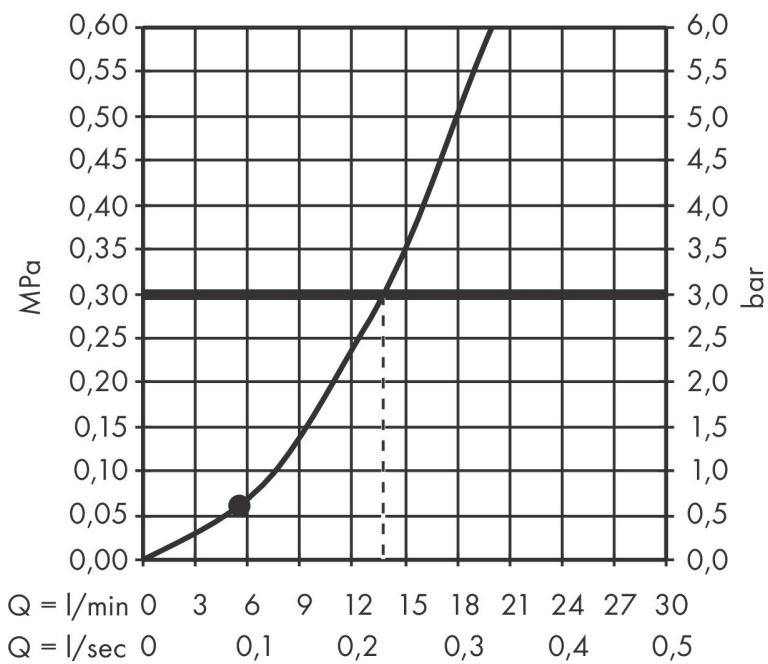

Merk hansgrohe
 Artikelnaam **Rainfinity** staafhanddouche 100 ljet
 Art.nr. 26866000
 Oppervlakte chroom
 Netto prijs 111,88 EUR

reddot award 2019
 best of the best

Product foto

Kenmerken

- diameter douchekop 100 x 38 mm
- PowderRain
- maximale doorstroomhoeveelheid bij 3 bar: 13,8 l/min
- functie van: 5,5 l/min
- met interne watervoering
- afspoelbare filterring

Maat tekeningen

Technologie

Straalsoorten

Merk hansgrohe
 Artikelnaam **Rainfinity** staafhanddouche 100 l|jet
 Art.nr. 26866000
 Oppervlakte chroom
 Netto prijs 111,88 EUR

Stroomschema

De verbruikswaarden werden in overeenstemming met de praktijk met de bijbehorende armaturen (thermostaat/mengkraan/inbouwventiel) gemeten.

Merk hansgrohe
Artikelnaam **Rainfinity** staafhanddouche 100 1jet
Art.nr. 26866000
Oppervlakte chroom
Netto prijs 111,88 EUR

Explosietekening voor bouwjaar: >10/19

Merk hansgrohe
 Artikelnaam **Rainfinity** staafhanddouche 100 1jet
 Art.nr. 26866000
 Oppervlakte chroom
 Netto prijs 111,88 EUR