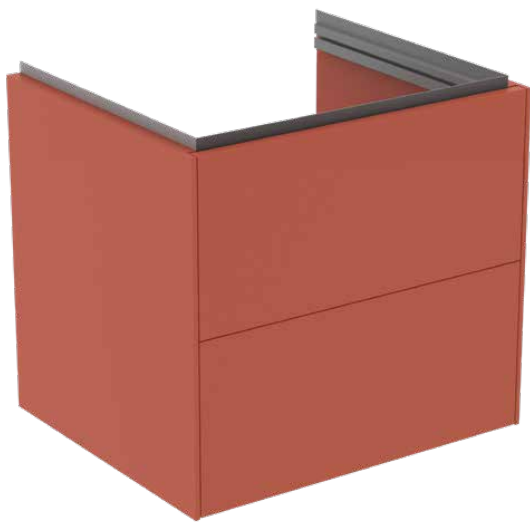

CONCA

T4573Y3

CONCA | Wastafelmeubel 600x505x550 mm in matt sunset afwerking, 2 laden | Greeploos, Volledige extractielade, Push-to-open, Softclose, Voorgemonteerd, Duurzaam geproduceerd hout

Afbeelding & technische tekening

Algemene informatie

Productcategorie:	Meubels
Producttype:	Wastafelmeubel
Merk:	Ideal Standard
Collectie:	CONCA
Ontwerper:	Palomba Serafini Associati
Colour:	Y3 - Matt Sunset
Afwerking van het oppervlak:	mat
Hoogte (mm):	550
Breedte (mm):	600
Lengte / sprong (mm):	505
Bevestigingswijze:	Bevestigingsset
Nettogewicht (kg):	35.50
EAN-code:	8014140482932

Kenmerken

	Greeploos		Volledige extractielade
	Push-to-open		Softclose
	Voorgemonteerd		Duurzaam geproduceerd hout

Downloads

- [Installation Guide](#)
- [Spare Parts List](#)

Product specificaties

Sluitingsmechanisme:	Softclosing
Kleurcode:	Y3
Kleuromschrijving:	matt sunset
Hoekmodel:	Nee
Volledige extractielade:	Yes
Gre(e)p(en):	Greeploos
Verstelbare montagevoeten:	Nee
Materiaal:	Hout
Materiaalkwaliteit lichaam:	3-laags spaanplaat met hoge dichtheid
Aantal deuren (totaal):	0
Aantal deuren (links openend):	0
Aantal deuren (rechts openend):	0
Aantal laden (totaal):	2
Aantal externe laden:	2
Aantal interne laden:	0
Aantal open vakken:	0
Aantal roldeuren:	0

CONCA

T4573Y3

CONCA | Wastafelmeubel 600x505x550 mm in matt sunset afwerking, 2 laden | Greeploos, Volledige extractielade, Push-to-open, Softclose, Voorgemonteerd, Duurzaam geproduceerd hout

Product specificaties