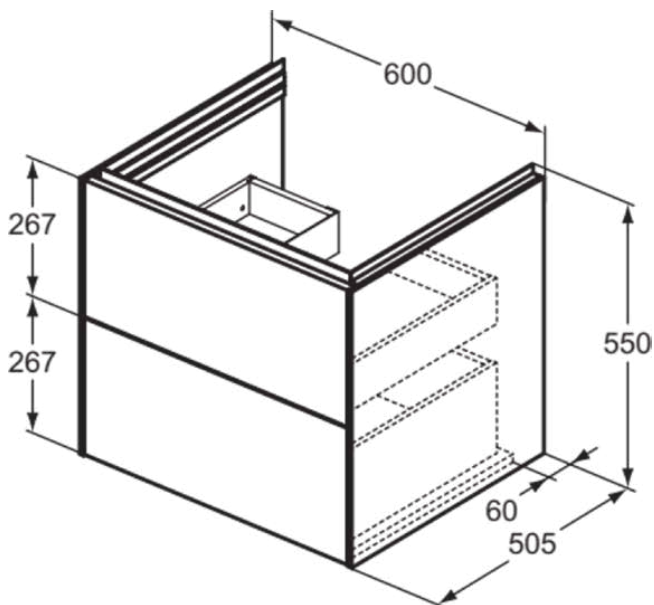

CONCA

T4573Y3

CONCA | Wastafelmeubel 600x505x550 mm in matt sunset afwerking, 2 laden | Greeploos, Volledige extractielade, Push-to-open, Softclose, Voorgemonteerd, Duurzaam geproduceerd hout

Afbeelding & technische tekening

Algemene informatie

Productcategorie:	Meubels
Producttype:	Wastafelmeubel
Merk:	Ideal Standard
Collectie:	CONCA
Ontwerper:	Palomba Serafini Associati
Colour:	Y3 - Matt Sunset
Afwerking van het oppervlak:	mat
Hoogte (mm):	550
Breedte (mm):	600
Lengte / sprong (mm):	505
Bevestigingswijze:	Bevestigingsset
Nettogewicht (kg):	35.50
EAN-code:	8014140482932

Kenmerken

	Greeploos		Volledige extractielade
	Push-to-open		Softclose
	Voorgemonteerd		Duurzaam geproduceerd hout

Downloads

- [Installation Guide](#)
- [Spare Parts List](#)

Product specificaties

Sluitingsmechanisme:	Softclosing
Kleurcode:	Y3
Kleuromschrijving:	matt sunset
Hoekmodel:	Nee
Volledige extractielade:	Yes
Gre(e)p(en):	Greeploos
Verstelbare montagevoeten:	Nee
Materiaal:	Hout
Materiaalkwaliteit lichaam:	3-laags spaanplaat met hoge dichtheid
Aantal deuren (totaal):	0
Aantal deuren (links openend):	0
Aantal deuren (rechts openend):	0
Aantal laden (totaal):	2
Aantal externe laden:	2
Aantal interne laden:	0
Aantal open vakken:	0
Aantal roldeuren:	0

CONCA

T4573Y3

CONCA | Wastafelmeubel 600x505x550 mm in matt sunset afwerking, 2 laden | Greeploos, Volledige extractielade, Push-to-open, Softclose, Voorgemonteerd, Duurzaam geproduceerd hout

Product specificaties