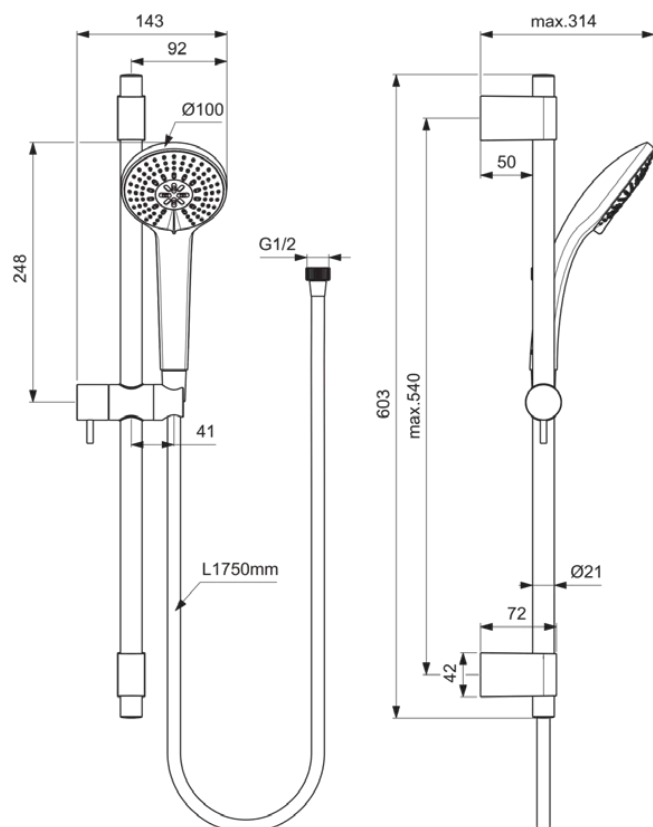

IDEALRAIN PRO

B9834AA

IDEALRAIN PRO | Glijstangcombinatie 313x605 mm in chroom afwerking, 8 l/min (3 bar) | Meerdere straalsoorten, WRAS, Ecoflow, Brede straal

Afbeelding & technische tekening

Algemene informatie

Productcategorie:	Glijstangset
Producttype:	Glijstangcombinatie
Merk:	Ideal Standard
Collectie:	IDEALRAIN PRO
Ontwerper:	Artefakt
Colour:	AA - Chroom
Afwerking van het oppervlak:	glanzend
Hoogte (mm):	605
Lengte / sprong (mm):	313
Bevestigingswijze:	Bevestigingsbouten
Nettogewicht (kg):	1.31
EAN-code:	3800861030102

Naam van het WRAS-certificaat:	2201077
Naam van het ACS-certificaat:	24 ACC LY 190

Product specificaties

Verstelbare bevestigingspunten:	Ja
Instelbare straalsoorten:	Ja
Aantal straalsoorten:	3
Kleurcode:	AA
Kleuromschrijving:	chroom
Verborgen bevestiging:	Ja
Materiaal:	Metaal
Maximale volumestroom bij 3 bar (l/min):	8
Maximale volumestroom bij 3 bar (l/min) voor alle uitgangen:	8
Max. debiet bij 3 bar (l) voor handdouche:	8
PVD technologie:	Nee
SmartShine:	Ja
Oppervlakte dekking:	verchromd

IDEALRAIN PRO

B9834AA

IDEALRAIN PRO | Glijstangcombinatie 313x605 mm in chroom afwerking, 8 l/min (3 bar) |
Meerdere straalsoorten, WRAS, Ecoflow, Brede straal

Product specificaties

Afwerking van het oppervlak:	glanzend
Type straalsoort(en):	Drop jet / Massage / Regen
Met handdoucheslang:	Ja
Met hoofddouche:	Nee
Met lotiondispenser:	Nee
Met doucheslang:	Ja
Met glijstuk:	Ja
Met zeepbak:	Nee
Met sponshouder:	Nee
Met wandbeugel:	Nee
Met wandaansluitbocht:	Nee
Inclusief bevestigingsmateriaal:	Ja
Bevestigingswijze:	Bevestigingsbouten
Bevestigingswijze:	Wand