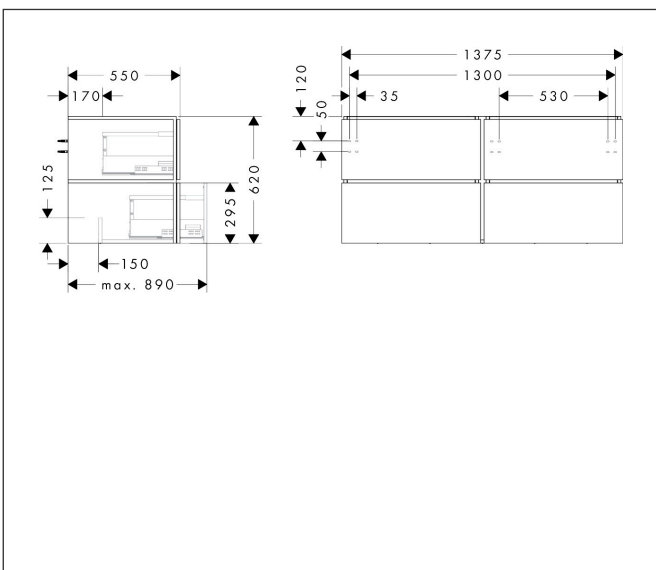

Merk	hansgrohe
Artikelnaam	Xilesa E badmeubel 1375/550 met 4 lades PushOpen voor consoles voor waskom/geslepen wastafel
Art.nr.	54306700
Oppervlakte	Mat wit
Netto prijs	1.424,52 EUR

Product foto

Kenmerken

- basismateriaal meubels: vezelplaat van gemiddelde dichtheid (MDF)
- oppervlaktemateriaal meubels: lak
- MoistureProof: duurzaam materiaal dat lang mooi blijft
- met zijgreepopening
- open via PushOpen-functie
- type opening: volledig uittrekbaar
- 4 lades
- SoftClose, voor vloeiend en zacht sluiten
- wandmontage
- montagevoorwaarde: voorgemonteerd
- met bevestigingsmateriaal
- opbouwwascom/opzetwastafel geslepen en console moeten apart worden besteld
- ruimtebesparende sifon (#54235000) is nodig voor de installatie en moet afzonderlijk worden besteld

Maat tekeningen

Technologie

Certificaat

Merk	hansgrohe
Artikelnaam	Xilesa E badmeubel 1375/550 met 4 lades PushOpen voor consoles voor waskom/geslepen wastafel
Art.nr.	54306700
Oppervlakte	Mat wit
Netto prijs	1.424,52 EUR

Benodigde onderdelen

Product foto	Artikelnaam	Art.nr.	Prijs
	hansgrohe Ruimtebesparende sifon voor wastafels 50 mm	54235000	39,60