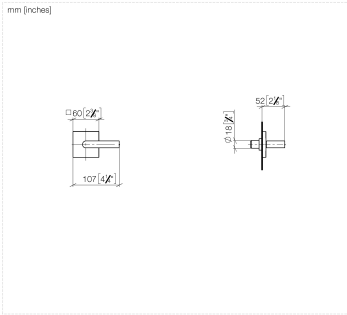

36 608 671

- Rosette Ø 60 mm
- Oberteil mit ablängbarer Spindel und Hülse

Passt zu IMO

Passt zu IMO

	Chrom	36 608 671-00
	Platin gebürstet	36 608 671-06
	Dark Chrome	36 608 671-19
	Light Gold gebürstet	36 608 671-27
	Schwarz matt	36 608 671-33
	Chrom gebürstet	36 608 671-93
	Dark Platinum gebürstet	36 608 671-99

Benötigtes Zubehör

UP-Ventil 3/4" -

35 608 970 90

- Min. Einbautiefe 105 mm
- Max. Einbautiefe 150 mm

36 608 671

IMO Unterputzventil rechtsschließend 3/4" - Chrom

IMO

36 608 671