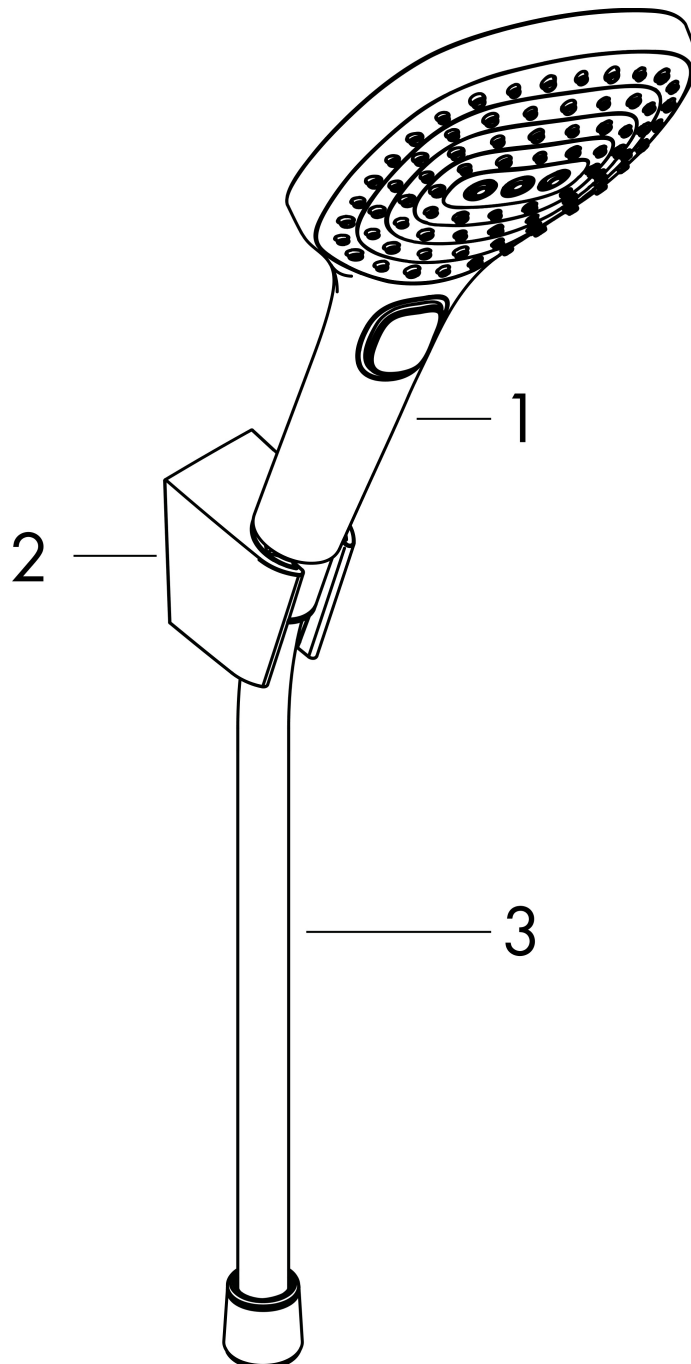

Merk	hansgrohe
Artikelnaam	Raindance Select E badset 120 3jet met doucheslang 125 cm
Art.nr.	26700000
Oppervlakte	chrom
Netto prijs	164,51 EUR

Product foto

Maat tekeningen

Kenmerken

- bestaat uit: handdouche, douchehouder, doucheslang
- diameter handdouche 120 mm
- RainAir volle zachte regenstraal, Rain, Whirl intensieve massagestraal
- handige straalkeuze via Select-knop
- QuickClean: Kalkaanslag kun je eenvoudig met je vinger verwijderen
- draaikoppeling voorkomt dat de slang in de knoop raakt
- lengte doucheslang: 1250 mm
- geïntegreerde houder
- douchehouder van kunststof
- afspoelbare filterring

Technologie

Straalsoorten

Merk hansgrohe
 Artikelnaam **Raindance Select E** badset 120 3jet met doucheslang 125 cm
 Art.nr. 26700000
 Oppervlakte chroom
 Netto prijs 164,51 EUR

Stroomschema

- 1 Rain krachtige regenstraal
- 2 RainAir volle zachte regenstraal
- 3 WhirlAIR intensieve massagestraal
- 4 Rain + Booster

De verbruikswaarden werden in overeenstemming met de praktijk met de bijbehorende armaturen (thermostaat/mengkraan/inbouwventiel) gemeten.

Merk	hansgrohe
Artikelnaam	Raindance Select E badset 120 3jet met doucheslang 125 cm
Art.nr.	26700000
Oppervlakte	chrom
Netto prijs	164,51 EUR

Explosietekening voor bouwjaar: >04/16

Merk hansgrohe
 Artikelnaam **Raindance Select E** badset 120 3jet met doucheslang 125 cm
 Art.nr. 26700000
 Oppervlakte chroom
 Netto prijs 164,51 EUR

Onderdelen voor bouwjaar: >04/16