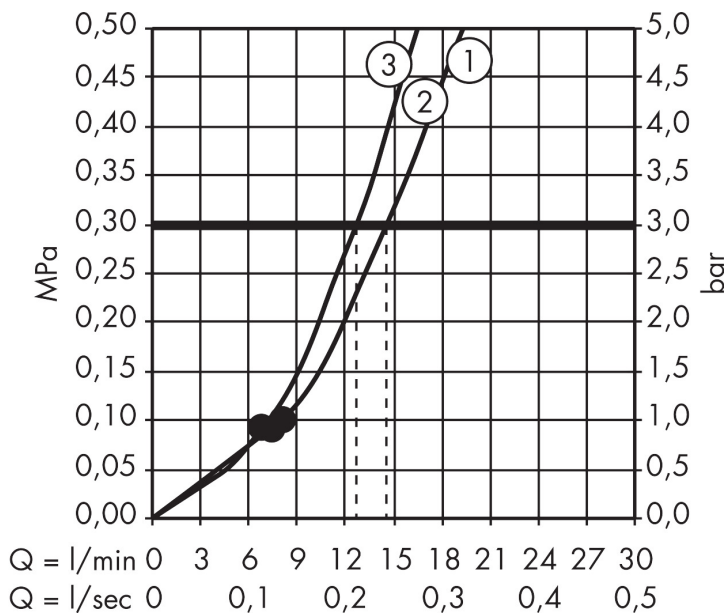

Merk	hansgrohe
Artikelnaam	Raindance Select E badset 120 3jet met doucheslang 125 cm
Art.nr.	26700000
Oppervlakte	chrom
Netto prijs	164,51 EUR

Product foto

Maat tekeningen

Kenmerken

- bestaat uit: handdouche, douchehouder, doucheslang
- diameter handdouche 120 mm
- RainAir volle zachte regenstraal, Rain, Whirl intensieve massagestraal
- handige straalkeuze via Select-knop
- QuickClean: Kalkaanslag kun je eenvoudig met je vinger verwijderen
- draaikoppeling voorkomt dat de slang in de knoop raakt
- lengte doucheslang: 1250 mm
- geïntegreerde houder
- douchehouder van kunststof
- afspoelbare filterring

Technologie

Straalsoorten

Merk hansgrohe
 Artikelnaam **Raindance Select E** badset 120 3jet met doucheslang 125 cm
 Art.nr. 26700000
 Oppervlakte chroom
 Netto prijs 164,51 EUR

Stroomschema

- 1 Rain krachtige regenstraal
- 2 RainAir volle zachte regenstraal
- 3 WhirlAIR intensieve massagestraal
- 4 Rain + Booster

De verbruikswaarden werden in overeenstemming met de praktijk met de bijbehorende armaturen (thermostaat/mengkraan/inbouwventiel) gemeten.

Merk	hansgrohe
Artikelnaam	Raindance Select E badset 120 3jet met doucheslang 125 cm
Art.nr.	26700000
Oppervlakte	chrom
Netto prijs	164,51 EUR