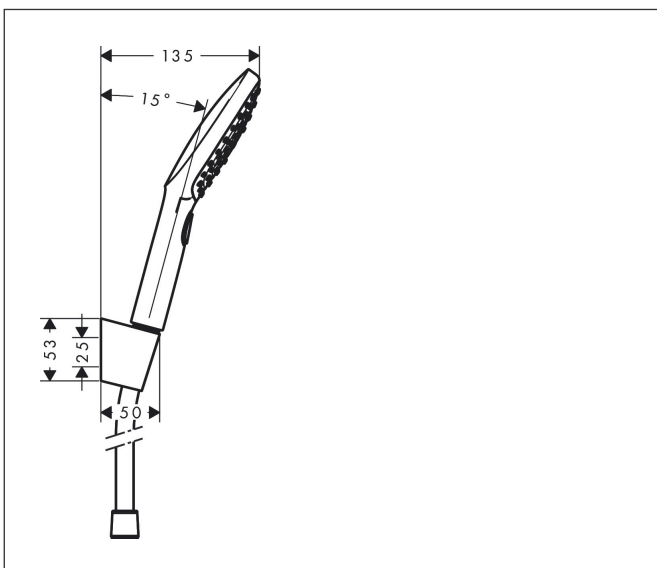

Merk	hansgrohe
Artikelnaam	Raindance Select E badset 120 3jet met doucheslang 125 cm
Art.nr.	26700000
Oppervlakte	chrom
Netto prijs	164,51 EUR

Product foto

Maat tekeningen

Kenmerken

- bestaat uit: handdouche, douchehouder, doucheslang
- diameter handdouche 120 mm
- RainAir volle zachte regenstraal, Rain, Whirl intensieve massagestraal
- handige straalkeuze via Select-knop
- QuickClean: Kalkaanslag kun je eenvoudig met je vinger verwijderen
- draaikoppeling voorkomt dat de slang in de knoop raakt
- lengte doucheslang: 1250 mm
- geïntegreerde houder
- douchehouder van kunststof
- afspoelbare filterring

Technologie

Straalsoorten

Merk hansgrohe
 Artikelnaam **Raindance Select E** badset 120 3jet met doucheslang 125 cm
 Art.nr. 26700000
 Oppervlakte chroom
 Netto prijs 164,51 EUR

Stroomschema

- 1 Rain krachtige regenstraal
- 2 RainAir volle zachte regenstraal
- 3 WhirlAIR intensieve massagestraal
- 4 Rain + Booster

De verbruikswaarden werden in overeenstemming met de praktijk met de bijbehorende armaturen (thermostaat/mengkraan/inbouwventiel) gemeten.

Merk	hansgrohe
Artikelnaam	Raindance Select E badset 120 3jet met doucheslang 125 cm
Art.nr.	26700000
Oppervlakte	chrom
Netto prijs	164,51 EUR